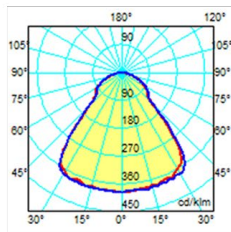

uhol svietenia 12st.

uhol svietenia 18st.

uhol svietenia 30st.

uhol svietenia 52st.

uhol svietenia 90st.

Uvádzame základné štandardné uhly svietenia optík aké sa používajú pri výrobe tohto typu svietidla. Na objednávku vieme vyrobiť svietidlo aj s inou optikou a charakteristikou svietenia, vrátane kombinácie viacerých optík v jednom svietidle. Optimalizáciou uhla svietenia sa výrazne zvyšuje efektívnosť využitia svetla a znižujú sa náklady na osvetlenie.