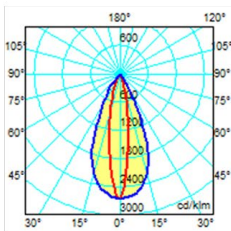

uhol svietenia 30st.