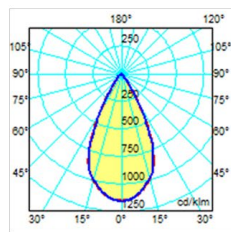

1410lm (pri 6500K)

Možnosť stmievania:

áno od 10 do 100%

Uhol svietenia:

od 8° do 155°

Skutoč. merný svetel. výkon:

až do 128lm/W

Príkion samotných LED diód:

do 10W

Príkion celého LED kompletu vrátane zdroja:

do 11W

Index podania farieb:

CRI 70-95

Bez škodlivých emisií IR a UV žiarenia.

* závisí od typu použitého napájacieho zdroja a spôsobu napájania

OPTIKA

uhol svietenia 12st.

uhol svietenia 18st.

uhol svietenia 30st.

uhol svietenia 52st.

uhol svietenia 90st.

Uvádzame základné štandardné uhly svietenia optík aké sa používajú pri výrobe tohto typu svietidla. Na objednávku vieme vyrobiť svietidlo aj s inou optikou a charakteristikou svietenia, vrátane kombinácie viacerých optík v jednom svietidle. Optimalizáciou uhla svietenia sa výrazne zvyšuje efektívnosť využitia svetla a znižujú sa náklady na osvetlenie.