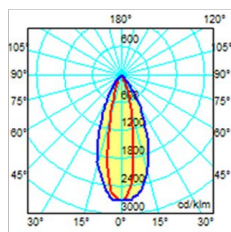

1410lm (pri 6500K)

Možnosť stmievania:

áno od 10 do 100%

Uhol svietenia:

od 8° do 155°

Skutoč. merný svetel. výkon:

až do 128lm/W

Príkion samotných LED diód:

do 10W

Príkion celého LED kompletu vrátane zdroja:

do 11W

Index podania farieb:

CRI 70-95

Bez škodlivých emisií IR a UV žiarenia.

* závisí od typu použitého napájacieho zdroja a spôsobu napájania

OPTIKA

uhol svietenia 12st.

uhol svietenia 18st.

uhol svietenia 30st.

uhol svietenia 52st.

uhol svietenia 90st.

Uvádzame základné štandardné uhly svietenia optík aké sa používajú pri výrobe tohto typu svietidla. Na objednávku vieme vyrobiť svietidlo aj s inou optikou a charakteristikou svietenia, vrátane kombinácie viacerých optík v jednom svietidle. Optimalizáciou uhla svietenia sa výrazne zvyšuje efektívnosť využitia svetla a znižujú sa náklady na osvetlenie.