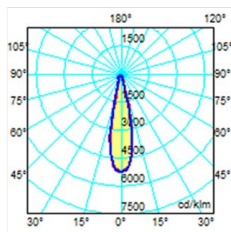

1410lm (pri 6500K)

Možnosť stmievania:

áno od 10 do 100%

Uhol svietenia:

od 8° do 155°

Skutoč. merný svetel. výkon:

až do 128lm/W

Príkion samotných LED diód:

do 10W

Príkion celého LED kompletu vrátane zdroja:

do 11W

Index podania farieb:

CRI 70-95

Bez škodlivých emisií IR a UV žiarenia.

* závisí od typu použitého napájacieho zdroja a spôsobu napájania

OPTIKA