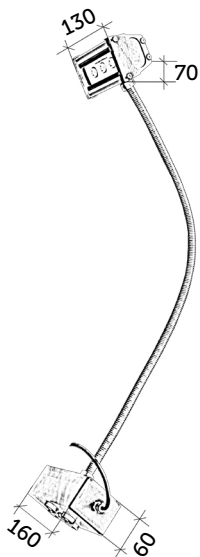

Celková dĺžka svietidla od 500 do 1500mm - rozmery je možné upraviť podľa požiadaviek