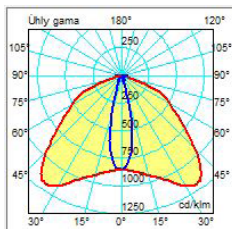

Optika

Uhol svietenia na mieru minimalizuje svetelný smog a šetrí Vaše náklady. Nižšie uvádzame iba niektoré z najpoužívanejších typov optík v našich svietidlách. Disponujeme s viac ako 200 typmi optík pre adresné osvetlenie podľa Vašich predstáv.

uhol svietenia 26 x 108°