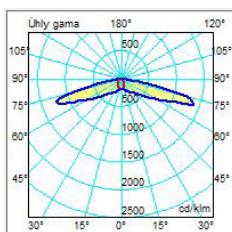

Technické parametre

montáž	držiaky, retiazky, lanká
váha	do 2,3 kg
rozmery	185 x 166 x 91,5 mm
krytie	IP66
materiál korpusu	hliník, Makrolon alebo sklo
pracovná teplota	od -30°C do +50°C
chladenie reflektora	pasívne hliníkovým korpusom reflektora
napájacie napätie	90 V-264 V, 50/60 Hz
účinník	> 0,95
príkion diód	do 12 W
príkion reflektora	do 14 W
počet diód	4 ks (NICHIA, made in Japan)
uhol svietenia	8° - 155°
životnosť LED diód	> 100 000 h
teplota svetla	2700-6500 K
index podania farieb CRI	70-95
svetelný tok diód*	2 000 lm (pri 4500 K, CRI 70)
svetelný tok reflektora*	1 840 lm (pri 4500 K, CRI 70)
merný svetelný výkon*	131 lm/W
žiarenie UV a IR	žiadne
systemy riadenia svetla	na objednávku: DALI, 0-10VDC, 1-10VDC, PWM, WiFi, Apollo, esave, IoT a iné

Optika

Uhol svietenia na mieru minimalizuje svetelný smog a šetrí Vaše náklady. Nižšie uvádzame iba niektoré z najpoužívanejších typov optík v našich svietidlách. Disponujeme s viac ako 200 typmi optík pre adresné osvetlenie podľa Vašich predstáv.

uhol svietenia 26 x 108°

asymetrický uhol svietenia

uhol svietenia 90°

uhol svietenia 80° x 155°

asymetrický uhol svietenia

uhol svietenia na
objednávku

Ochrana životného prostredia

Ekológia pre nás nie je iba heslom a zohľadňujeme ju pri celom výrobnom procese. Dlhá životnosť a vysoká efektivita výrazne šetrí prírodné zdroje. Uhol svietenia na mieru minimalizuje svetelný smog a rovnako šetrí náklady na osvetlenie.