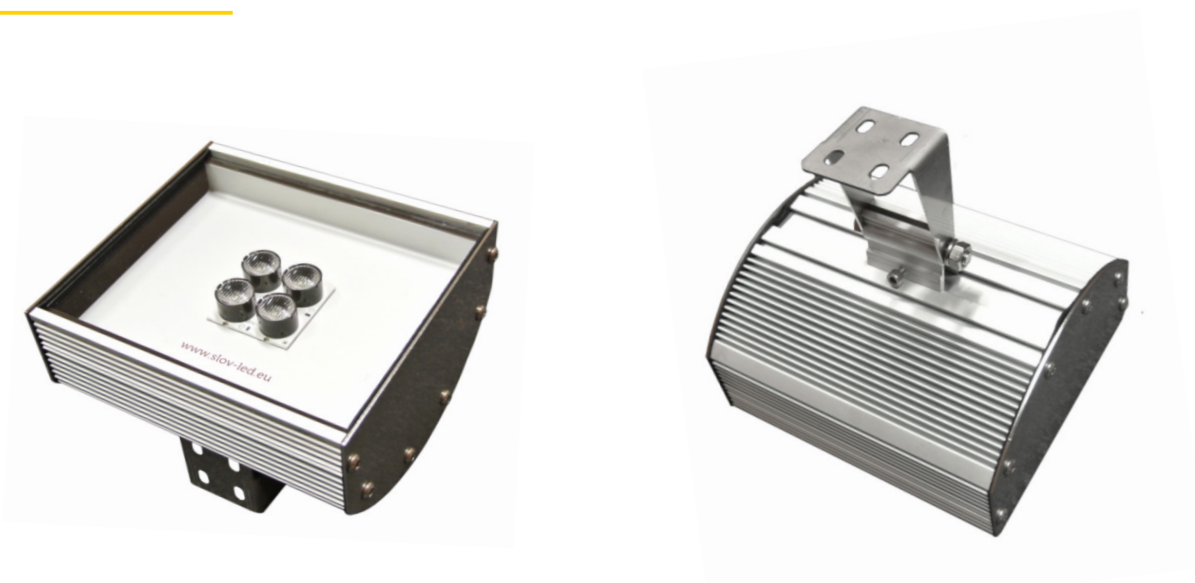

SL slim L 2 000

since
2003

custom
made

made in
Slovakia

warranty
5
years

NICHIA
LEDs

high
efficiency
lm/W

Použitie

- reklamné plochy, billboardy
- osvetlenie pomníkov a sôch, architektonické osvetlenie
- osvetlenie strojov a pracovného priestoru
- športoviska

Charakteristické vlastnosti výrobku

- možnosť výroby svietidla s **uhlom svietenia na mieru**, vrátane kombinácie viacerých optík v jednom svietidle; uhol svietenia na mieru minimalizuje svetelný smog a šetrí Vaše náklady
- najnovšia generácia diód LED japonskej firmy **Nichia**
- skutočný merný výkon až **131 lm/W** - vysoká úspora energie
- až **5 ročná** záruka