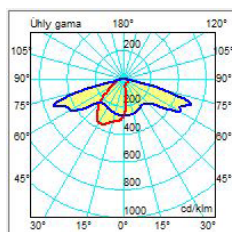

Optika

Uhol svietenia na mieru minimalizuje svetelný smog a šetrí Vaše náklady. Nižšie uvádzame iba niektoré z najpoužívanejších typov optík v našich svietidlách. Disponujeme s viac ako 200 typmi optík pre adresné osvetlenie podľa Vašich predstáv.

uhol svietenia 26 x 108°

asymetrický uhol svietenia

uhol svietenia 90°

uhol svietenia 80° x 155°

asymetrický uhol svietenia

uhol svietenia na
objednávku

Ochrana životného prostredia

Ekológia pre nás nie je iba heslom a zohľadňujeme ju pri celom výrobnom procese. Dlhá životnosť a vysoká efektivita výrazne šetrí prírodné zdroje. Uhol svietenia na mieru minimalizuje svetelný smog a rovnako šetrí náklady na osvetlenie.