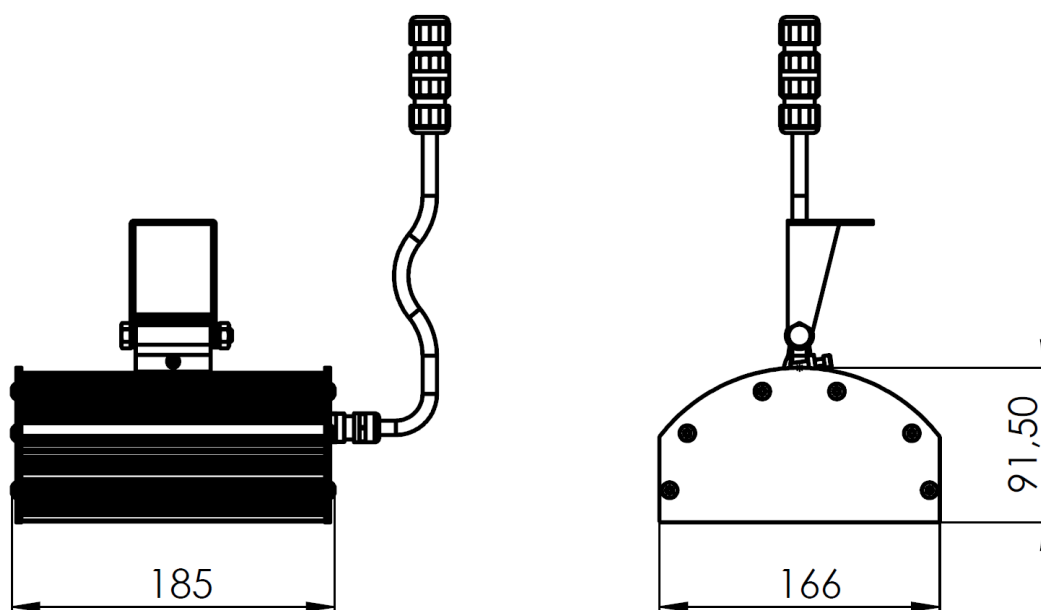

Technické parametre

montáž	držiaky, retiazky, lanká
váha	do 2,3 kg
rozmery	185 x 166 x 91,5 mm
krytie	IP66
materiál korpusu	hliník, Makrolon alebo sklo
pracovná teplota	od -30°C do +50°C
chladenie reflektora	pasívne hliníkovým korpusom reflektora
napájacie napätie	90 V-264 V, 50/60 Hz
účinník	> 0,95
príkion diód	do 12 W
príkion reflektora	do 14 W
počet diód	4 ks (NICHIA, made in Japan)
uhol svietenia	8° - 155°
životnosť LED diód	> 100 000 h
teplota svetla	2700-6500 K
index podania farieb CRI	70-95
svetelný tok diód*	2 000 lm (pri 4500 K, CRI 70)
svetelný tok reflektora*	1 840 lm (pri 4500 K, CRI 70)
merný svetelný výkon*	131 lm/W
žiarenie UV a IR	žiadne
systemy riadenia svetla	na objednávku: DALI, 0-10VDC, 1-10VDC, PWM, WiFi, Apollo, esave, IoT a iné

* závisí okrem iného aj od teploty a CRI použitých diód a je v tolerancii +/-10%

Rozmery