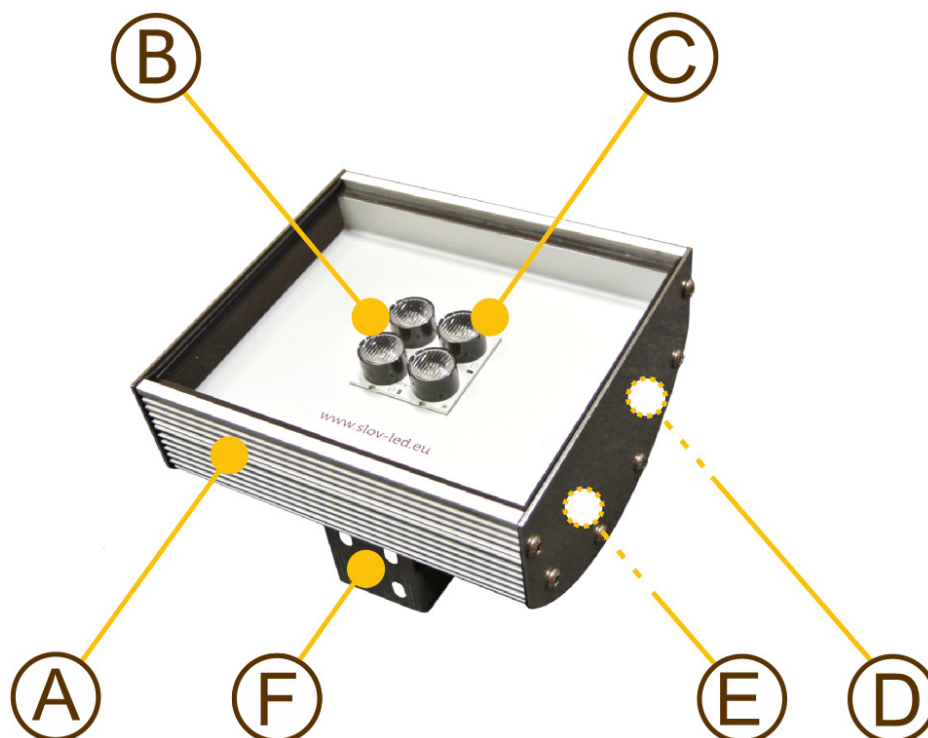

Konštrukcia

- (A) Nosná časť reflektora je eloxovaný korpus z hliníka, ktorého funkciou je zabezpečiť dobré chladenie vygenerovaného tepla z LED diód. Na objednávku je možné reflektor práškovo namaľovať vo vybranom odtieni RAL.
- (B) Svetelnú časť reflektora tvoria LED diódy od Japonského výrobcu NICHIA. Ponúkame Vám rôznu teplotu svetla a CRI. Po dobe životnosti je možnosť výmeny použitých diód. Pre vyššiu mechanickú odolnosť vyrábame tento typ reflektora s čírym plastom Makrolon.
- (C) Veľkou výhodou našej ponuky je výroba LED reflektorov s uhlom svietenia na mieru. Disponujeme s viac ako 200 typmi optických šošoviek vďaka ktorým adresne osvetlíme priestor ktorý potrebujete. Samozrejmosťou je možnosť kombinácie viacerých optík v jednom reflektore.
- (D) V reflektore používame kvalitné a časom overené napájacie zdroje. Ponúkame možnosť zvýšenia prepäťovej ochrany na 10kV. Z dôvodu zvýšeného IP66 je zdroj umiestnený priamo vo reflektore.
- (E) Ako doplnok Vám ponúkame možnosť objednať si senzory pohybu a systémy riadenia sietí – WIFI, PWM, 0-10VDC, 1-10VDC, Apollo, DALI, IoT, esave a iné.
- (F) Montáž reflektora je za pomoci praktického presúvaného a natáčaného držiaka. Alternatívne je možné reflektor vyrobiť na závesný systém. K ním Vám vieme dodať aj montážne príruby vyrábané na mieru. Napájacie káble do elektrickej siete Vám vyrobíme na mieru so spoľahlivým IP68 konektorom.