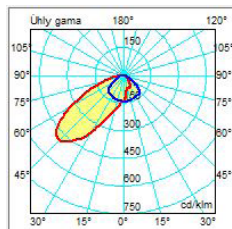

asymetrický uhol svietenia