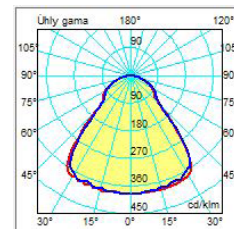

Technické parametre

montáž	držiaky, retiazky, lanká
váha	do 2,3 kg
rozmery	185 x 166 x 91,5 mm
krytie	IP66
materiál korpusu	hliník, Makrolon alebo sklo
pracovná teplota	od -30°C do +50°C
chladenie reflektora	pasívne hliníkovým korpusom reflektora
napájacie napätie	90 V-264 V, 50/60 Hz
účinník	> 0,95
príkion diód	do 12 W
príkion reflektora	do 14 W
počet diód	4 ks (NICHIA, made in Japan)
uhol svietenia	8° - 155°
životnosť LED diód	> 100 000 h
teplota svetla	2700-6500 K
index podania farieb CRI	70-95
svetelný tok diód*	2 000 lm (pri 4500 K, CRI 70)
svetelný tok reflektora*	1 840 lm (pri 4500 K, CRI 70)
merný svetelný výkon*	131 lm/W
žiarenie UV a IR	žiadne
systemy riadenia svetla	na objednávku: DALI, 0-10VDC, 1-10VDC, PWM, WiFi, Apollo, esave, IoT a iné

Optika

Uhol svietenia na mieru minimalizuje svetelný smog a šetrí Vaše náklady. Nižšie uvádzame iba niektoré z najpoužívanejších typov optík v našich svietidlách. Disponujeme s viac ako 200 typmi optík pre adresné osvetlenie podľa Vašich predstáv.

uhol svietenia 26 x 108°

asymetrický uhol svietenia

uhol svietenia 90°

uhol svietenia 80° x 155°

asymetrický uhol svietenia

uhol svietenia na
objednávku

Ochrana životného prostredia

Ekológia pre nás nie je iba heslom a zohľadňujeme ju pri celom výrobnom procese. Dlhá životnosť a vysoká efektivita výrazne šetrí prírodné zdroje. Uhol svietenia na mieru minimalizuje svetelný smog a rovnako šetrí náklady na osvetlenie.