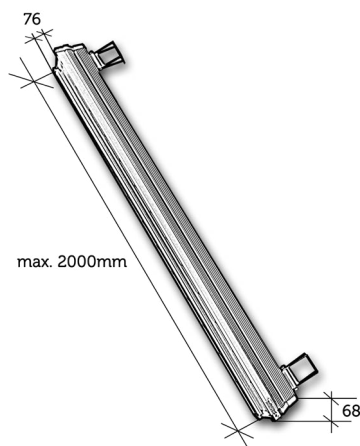

možnosť vyhotovenia korpusov svetidla v rôznych farbách RAL

Napájanie:

Vstupné napätie:

90V - 264V, 50/60Hz

Zdroj:

vysoká účinnosť ok. 90%*

Možnosť stmievania:

DALI, 1~10 Vdc, PWM signál
(na vyžiadanie)

Možnosť doplniť o senzory pohybu, svetla a pod., a s tým súvisiace ovládanie a stmievanie.

Svetelné parametre:

Svetelný zdroj:

LED diódy NICHIA (made in Japan)

Počet LED diód:

12ks

Farebná teplota svetla:

4500-6500K

Svetelný tok:

5640lm (pri 6500K)

Možnosť stmievania:

áno od 10 do 100%

Uhol svietenia:

od 10° do 120°

Skutoč. merný svetel. výkon:

až do 128lm/W

Príkion samotných LED diód:

do 42W

Príkion celého LED kompletu

vrátane zdroja:

do 44W

Index podania farieb:

CRI 70-90

Bez škodlivých emisií IR a UV žiarenia.

* závisí od typu použitého napájacieho zdroja a spôsobu napájania