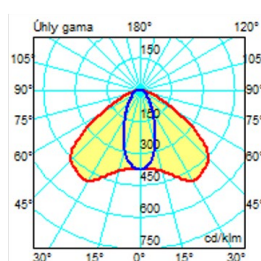

Možnosť stmievania:

áno od 10 do 100%

Uhol svietenia:

od 10° do 120°

Skutoč. merný svetel. výkon:

až do 128lm/W

Príkion samotných LED diód:

do 42W

Príkion celého LED kompletu

vrátane zdroja:

do 44W

Index podania farieb:

CRI 70-90

Bez škodlivých emisií IR a UV žiarenia.

* závisí od typu použitého napájacieho zdroja a spôsobu napájania

OPTIKA

uhol svietenia 12st.

uhol svietenia 90st.

uhol svietenia 52st.

uhol svietenia 42 na 112st.

Uvádzame základné štandardné uhly svietenia optík aké sa používajú pri výrobe tohto typu svietidla. Na objednávku vieme vyrobiť svietidlo aj s inou optikou a charakteristikou svietenia, vrátane kombinácie viacerých optík v jednom svietidle. Optimalizáciou uhla svietenia sa výrazne zvyšuje efektívnosť využitia svetla a znižujú sa náklady na osvetlenie.