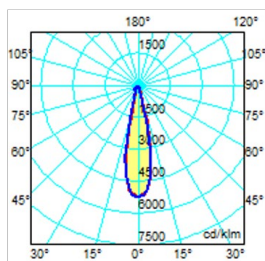

Možnosť stmievania:

áno od 10 do 100%

Uhol svietenia:

od 10° do 120°

Skutoč. merný svetel. výkon:

až do 128lm/W

Príkion samotných LED diód:

do 42W

Príkion celého LED kompletu

vrátane zdroja:

do 44W

Index podania farieb:

CRI 70-90

Bez škodlivých emisií IR a UV žiarenia.

* závisí od typu použitého napájacieho zdroja a spôsobu napájania

OPTIKA