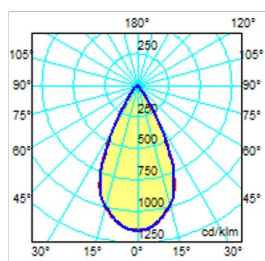

Možnosť stmievania:

áno od 10 do 100%

Uhol svietenia:

od 10° do 120°

Skutoč. merný svetel. výkon:

až do 128lm/W

Príkion samotných LED diód:

do 42W

Príkion celého LED kompletu

vrátane zdroja:

do 44W

Index podania farieb:

CRI 70-90

Bez škodlivých emisií IR a UV žiarenia.

* závisí od typu použitého napájacieho zdroja a spôsobu napájania

OPTIKA

uhol svietenia 12st.

uhol svietenia 90st.

uhol svietenia 52st.

uhol svietenia 42 na 112st.

Uvádzame základné štandardné uhly svietenia optík aké sa používajú pri výrobe tohto typu svietidla. Na objednávku vieme vyrobiť svietidlo aj s inou optikou a charakteristikou svietenia, vrátane kombinácie viacerých optík v jednom svietidle. Optimalizáciou uhla svietenia sa výrazne zvyšuje efektívnosť využitia svetla a znižujú sa náklady na osvetlenie.