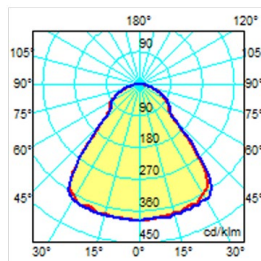

uhol svietenia 90st.