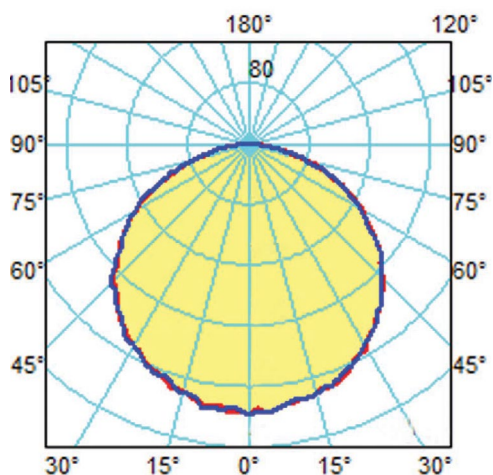

## OPTIKA

uhol svietenia 120st.

Fotometrické údaje Vám vieme poskytnúť na vyžiadanie.