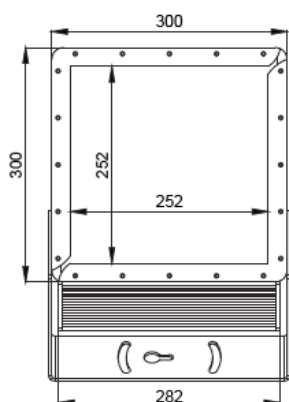

možnosť vyhotovenia korpusov svetidla v rôznych farbách RAL

Napájanie:

Vstupné napätie:

90V - 264V, 50/60Hz

Zdroj:

vysoká účinnosť ok. 90%*

Možnosť stmievania:

DALI, 1~10 Vdc, PWM signál, CLO (na vyžiadanie)

Možnosť doplniť o senzory pohybu, svetla a pod., a s tým súvisiace ovládanie a stmievanie.

Svetelné parametre:

Svetelný zdroj:

LED diódy COB NICHIA
(made in Japan)

Počet LED diód:

5ks

Farebná teplota svetla:

3000-6500K

Svetelný tok:

26700lm (pri 4500K/CRI80)

Možnosť stmievania:

áno od 0 do 100%

Uhol svietenia:

od 120°

Skutoč. merný svetel. výkon:

až do 153lm/W

Príkion samotných LED diód:

do 158W

Príkion celého LED kompletu

vrátane zdroja:

do 175W

Index podania farieb:

CRI 70-95

Bez škodlivých emisií IR a UV žiarenia.

* závisí od typu použitého napájacieho zdroja a spôsobu napájania