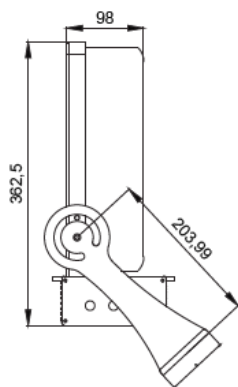

možnosť vyhotovenia korpusov svetidla v rôznych farbách RAL

Napájanie:

Vstupné napätie:

90V - 264V, 50/60Hz

Zdroj:

vysoká účinnosť ok. 90%*

Možnosť stmievania:

DALI, 1~10 Vdc, PWM signál, CLO (na vyžiadanie)

Možnosť doplniť o senzory pohybu, svetla a pod., a s tým súvisiace ovládanie a stmievanie.

Svetelné parametre:

Svetelný zdroj:

LED diódy COB NICHIA
(made in Japan)

Počet LED diód:

5ks

Farebná teplota svetla:

3000-6500K

Svetelný tok:

26700lm (pri 4500K/CRI80)

Možnosť stmievania:

áno od 0 do 100%

Uhol svietenia:

od 120°

Skutoč. merný svetel. výkon:

až do 153lm/W

Príkion samotných LED diód:

do 158W

Príkion celého LED kompletu

vrátane zdroja:

do 175W

Index podania farieb:

CRI 70-95

Bez škodlivých emisií IR a UV žiarenia.

* závisí od typu použitého napájacieho zdroja a spôsobu napájania