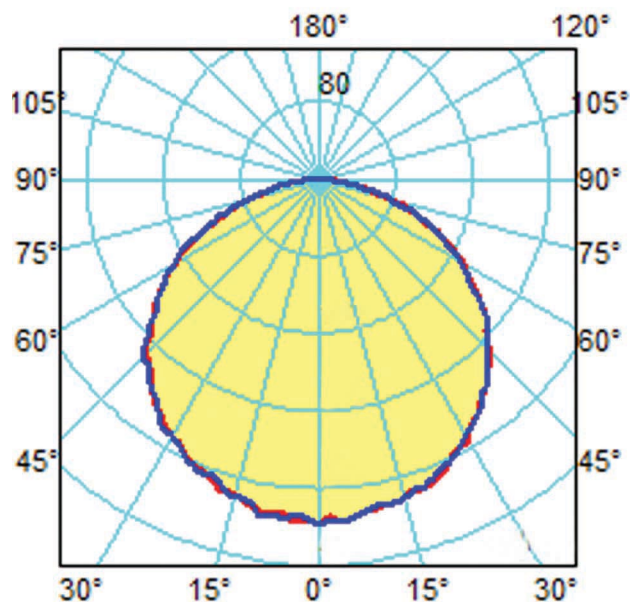

## OPTIKA

uhol svietenia 120st.

Fotometrické údaje Vám vieme poskytnúť na vyžiadanie.