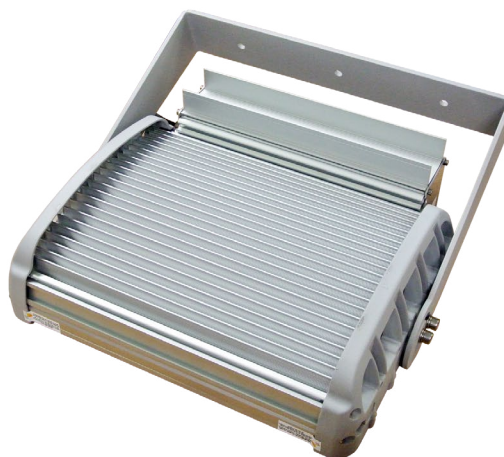

# SL outdoor-AN 17800

---

established  
**2003**

warranty  
**5**  
years

custom  
made

made in  
**Slovakia**

**NICHIA**  
LEDs

high  
effectivity  
**lm/W**

#### Spôsob montáže:

Za pomoci držiaka v hornej časti svietidla.

#### Konštrukčné údaje:

Rozmer:	pozri schému
Váha:	do 11,2kg
Materiál korpusu:	zliatina hliníka, plast, kalené sklo
Teplota okolia:	od -30°C do + 55°C
Stupeň ochrany krytia:	IP66 (zdroj IP67)

<b>Záruka:</b>	5 rokov (alebo 17,5 tisíc hodín svietenia)
<b>Životnosť:</b>	> 50.000 hodín (vzťahuje sa na LED diódy)

<b>Nominálna efektivita lm/W:</b>	až do 203lm/W
<b>Vymeniteľný svetelný zdroj:</b>	áno

možnosť vyhotovenia korpusov svetidla v rôznych farbách RAL