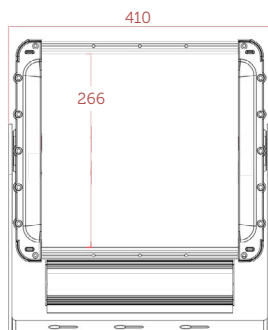

možnosť vyhotovenia korpusov svetidla v rôznych farbách RAL

Napájanie:

Vstupné napätie:

90V - 264V, 50/60Hz

Zdroj:

vysoká účinnosť ok. 90%*

Možnosť stmievania:

DALI, 1~10 Vdc, PWM signál, CLO (na vyžiadanie)

Možnosť doplniť o senzory pohybu, svetla a pod., a s tým súvisiace ovládanie a stmievanie.

Svetelné parametre:

Svetelný zdroj:

LED diódy COB NICHIA
(made in Japan)

Počet LED diód:

6ks

Farebná teplota svetla:

3500-6500K

Svetelný tok:

17820lm (pri 4500K/CRI80)

Možnosť stmievania:

áno od 0 do 100%

Uhol svietenia:

od 120°

Skutoč. merný svetel. výkon:

až do 149lm/W

Príkion samotných LED diód:

do 105W

Príkion celého LED kompletu

vrátane zdroja:

do 115W

Index podania farieb:

CRI 80-90

Bez škodlivých emisií IR a UV žiarenia.

* závisí od typu použitého napájacieho zdroja a spôsobu napájania