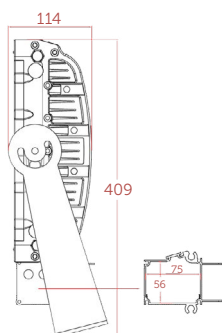

možnosť vyhotovenia korpusov svetidla v rôznych farbách RAL

Napájanie:

Vstupné napätie:

90V - 264V, 50/60Hz

Zdroj:

vysoká účinnosť ok. 90%*

Možnosť stmievania:

DALI, 1~10 Vdc, PWM signál, CLO (na vyžiadanie)

Možnosť doplniť o senzory pohybu, svetla a pod., a s tým súvisiace ovládanie a stmievanie.

Svetelné parametre:

Svetelný zdroj:

LED diódy COB NICHIA
(made in Japan)

Počet LED diód:

6ks

Farebná teplota svetla:

3500-6500K

Svetelný tok:

17820lm (pri 4500K/CRI80)

Možnosť stmievania:

áno od 0 do 100%

Uhol svietenia:

od 120°

Skutoč. merný svetel. výkon:

až do 149lm/W

Príkion samotných LED diód:

do 105W

Príkion celého LED kompletu

vrátane zdroja:

do 115W

Index podania farieb:

CRI 80-90

Bez škodlivých emisií IR a UV žiarenia.

* závisí od typu použitého napájacieho zdroja a spôsobu napájania