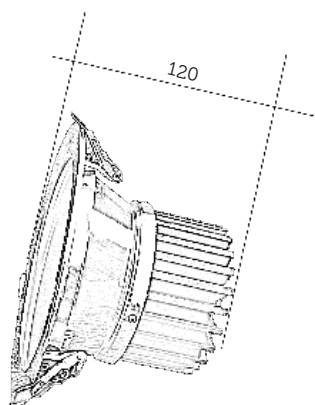

#### Konštrukčné údaje:

Rozmer:	pozri schému
Váha:	do 1,0kg
Materiál korpusu:	zliatina hliníka, plast, sklo
Teplota okolia:	od -30°C do + 50°C
Stupeň ochrany krytia:	IP42 (zdroj IP67)
Umiestnenie zdroja:	externý - nie je súčasťou svietidla (má IP67, vieme Vám ho dodať na mie- ru už pripojený na vodiči)
<b>Záruka:</b>	5 rokov (alebo 17,5 tisíc hodín svietenia)
<b>Životnosť:</b>	> 100.000 hodín (vzťahuje sa na LED diódy)
<b>Nominálna efektívnosť lm/W:</b>	až do 150lm/W
<b>Vymeniteľný svetelný zdroj:</b>	áno