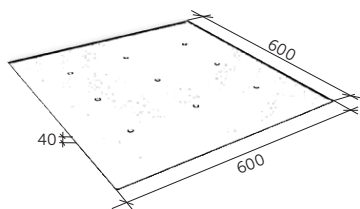

Napájanie:

Vstupné napätie:

90V - 264V, 50/60Hz

Zdroj:

vysoká účinnosť ok. 90%*

Možnosť stmievania:

DALI, 1~10 Vdc, PWM signál
(na vyžiadanie)

Možnosť doplniť o senzory pohybu, svetla a pod., a s tým súvisiace ovládanie a stmievanie.

Svetelné parametre:

Svetelný zdroj:

LED diódy NICHIA (made in Japan)

Počet LED diód:

9ks

Farebná teplota svetla:

2700-6500K

Svetelný tok:

3870lm (pri 4500K a CRI80)

Možnosť stmievania:

áno od 10 do 100%

Uhol svietenia:

od 30° do 120°

Skutoč. merný svetel. výkon:

až do 129lm/W

Príkion samotných LED diód:

do 27W

Príkion celého LED kompletu

vrátane zdroja:

do 30W

Index podania farieb:

CRI 70-95

Bez škodlivých emisií IR a UV žiarenia.