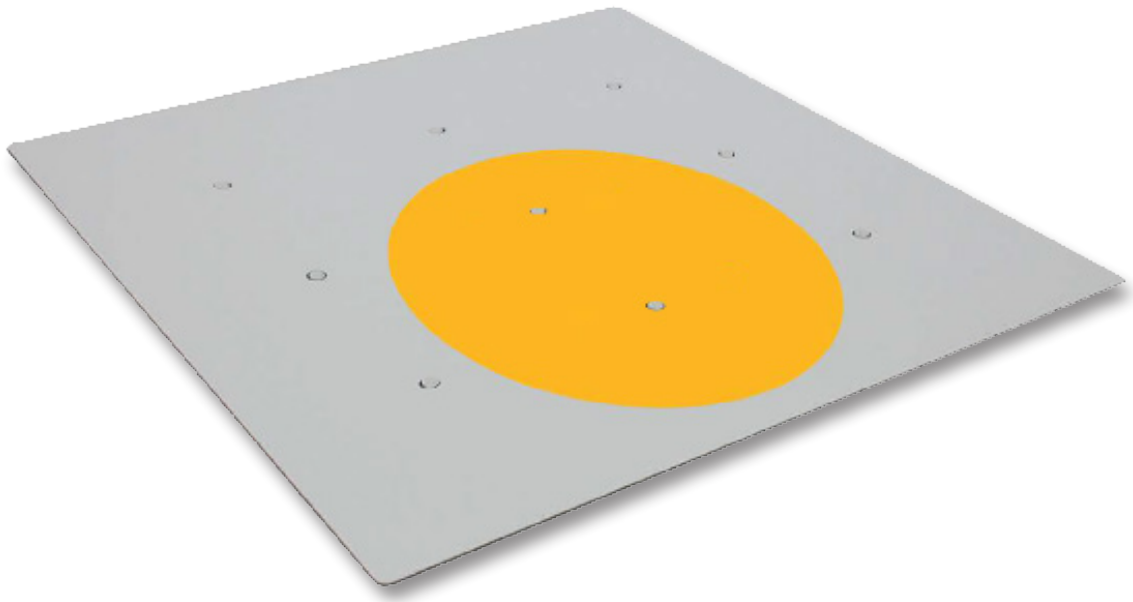

SL justine fantasy

4200