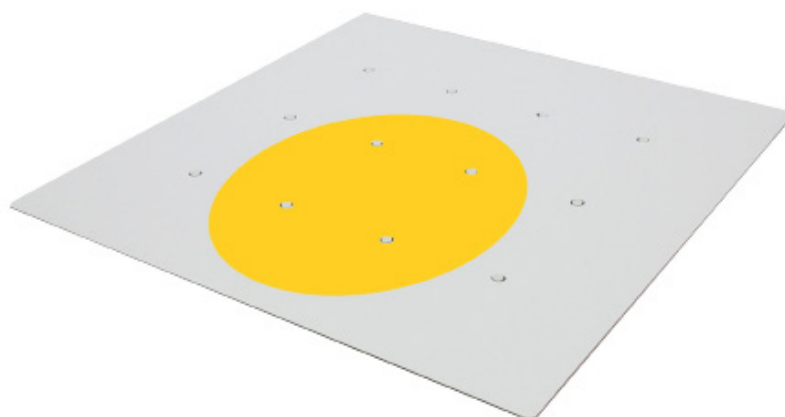

established
2003

warranty
5
years

custom
made

made in
Slovakia

NICHIA
LEDs

high
effectivity
lm/W

CE

eco

Spôsob montáže:

Jednoduchým vložením do nosnej konštrukcie stropu, alebo po doplnení špeciálnymi plastovými lištami do korpusu renovovaného svietidla.

Konštrukčné údaje:

Rozmer:	pozri schému
Váha:	do 4,0kg
Materiál korpusu:	zliatina hliníka, plast, dibond
Teplota okolia:	od -30°C do + 50°C
Stupeň ochrany krytia:	IP42 (zdroj IP67)
Umiestnenie zdroja:	vrchná časť svietidla

Záruka:

5 rokov (alebo 17,5 tisíc hodín svietenia)

Životnosť:

> 100.000 hodín (vzťahuje sa na LED diódy)