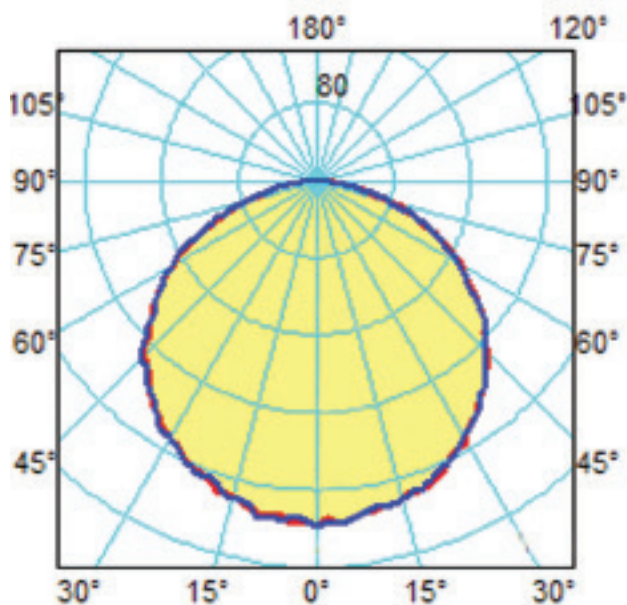

OPTIKA

Fotometrické údaje Vám vieme poskytnúť na vyžiadanie.

EKOLÓGIA A RECYKLÁCIA

Na výrobu našich LED svetidiel používame výhradne **ekologické** materiály.

Použité komponenty garantujú dlhú životnosť, čoho dôkazom je **5-ročná záruka**.

Vysoká svietivosť a nízky príkon je ekológiou v každom ušetrenom Wate.

Ako člen združenia Ekolamp garantujeme, že naše svetelné zdroje a svietidlá sú **recyklovateľné**.