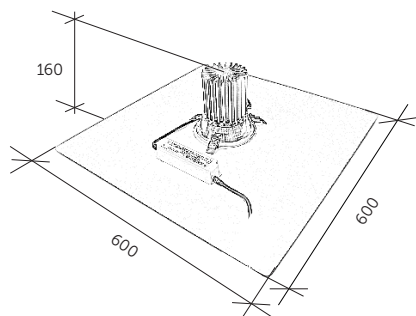

Napájanie:

Vstupné napätie:

90V - 264V, 50/60Hz

Zdroj:

vysoká účinnosť ok. 90%*

Možnosť stmievania:

DALI, 1~10 Vdc, PWM signál
(na vyžiadanie)

Možnosť doplniť o senzory pohybu, svetla a pod., a s tým súvisiace ovládanie a stmievanie.

Svetelné parametre:

Svetelný zdroj:

LED diódy NICHIA COB (made in Japan)

Počet LED diód:

1ks

Farebná teplota svetla:

3000-6500K

Svetelný tok:

6150lm (pri 4500K, CRI 80)

Možnosť stmievania:

áno od 10 do 100%

Uhol svietenia:

120°

Skutoč. merný svetel. výkon:

až do 138lm/W

Príkion samotnej LED diódy:

do 41W

Príkion celého LED kompletu

vrátane zdroja:

do 44W

Index podania farieb:

CRI 70-95

Bez škodlivých emisií IR a UV žiarenia.