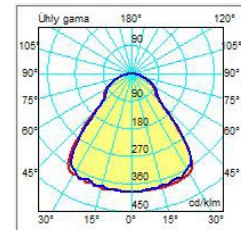

Optika

Uhol svietenia na mieru minimalizuje svetelný smog a šetrí Vaše náklady. Nižšie uvádzame iba niektoré z najpoužívanejších typov optík v našich svietidlách. Disponujeme s viac ako 200 typmi optík pre adresné osvetlenie podľa Vašich predstáv.

uhol svietenia 26 x 108°

asymetrický uhol svietenia

uhol svietenia 90°

uhol svietenia 80° x 155°

asymetrický uhol svietenia

uhol svietenia na
objednávku

Ochrana životného prostredia

Ekológia pre nás nie je iba heslom a zohľadňujeme ju pri celom výrobnom procese. Dlhá životnosť a vysoká efektívnosť výrazne šetrí prírodné zdroje. Uhol svietenia na mieru minimalizuje svetelný smog a rovnako šetrí náklady na osvetlenie.