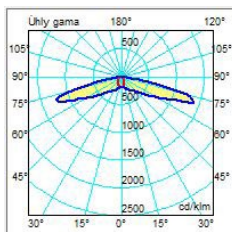

Optika

Uhol svietenia na mieru minimalizuje svetelný smog a šetrí Vaše náklady. Nižšie uvádzame iba niektoré z najpoužívanejších typov optík v našich svietidlách. Disponujeme s viac ako 200 typmi optík pre adresné osvetlenie podľa Vašich predstáv.

uhol svietenia 26 x 108°

asymetrický uhol svietenia

uhol svietenia 90°

uhol svietenia 80° x 155°

asymetrický uhol svietenia

uhol svietenia na
objednávku

Ochrana životného prostredia

Ekológia pre nás nie je iba heslom a zohľadňujeme ju pri celom výrobnom procese. Dlhá životnosť a vysoká efektívnosť výrazne šetrí prírodné zdroje. Uhol svietenia na mieru minimalizuje svetelný smog a rovnako šetrí náklady na osvetlenie.