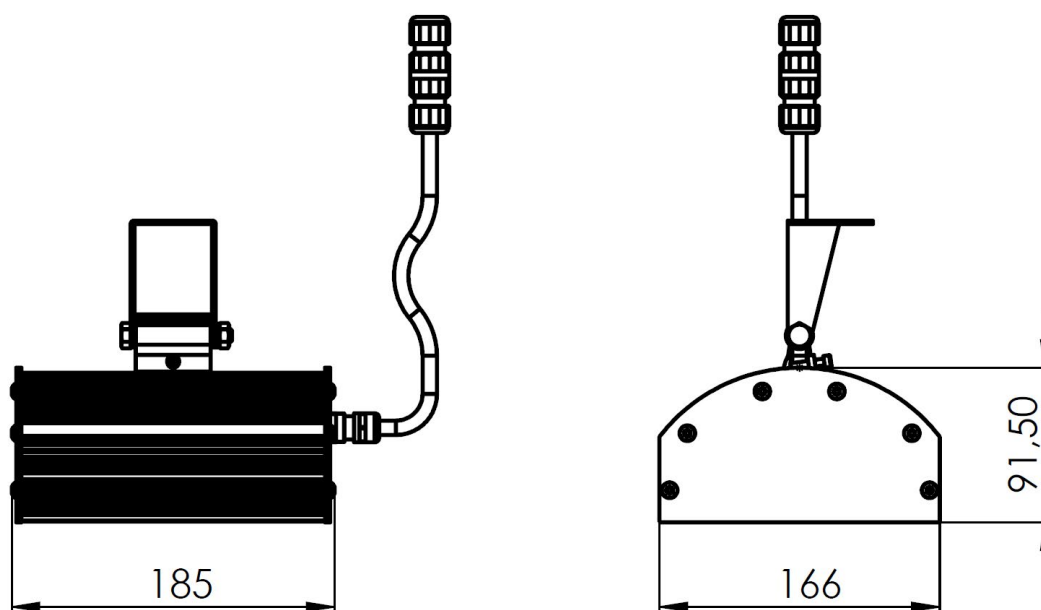

Technické parametre

montáž	držiaky, retiazky, lanká
váha	do 2,3 kg
rozmery	185 x 166 x 91,5 mm
krytie	IP66
nechanická odolnosť	IK10
materiál korpusu	hliník, Makrolon alebo sklo
pracovná teplota	od -30°C do +50°C
chladenie reflektora	pasívne hliníkovým korpusom reflektora
napájacie napätie	90 V-264 V, 50/60 Hz
účinník	> 0,95
príkion diód	do 20 W
príkion reflektora	do 22 W
počet diód	6 ks (NICHIA, made in Japan)
uhol svietenia	8° - 155°
životnosť LED diód	> 100 000 h / L70
teplota svetla	2700-6500 K
index podania farieb CRI	70-95
svetelný tok diód*	3 000 lm (pri 4500 K, CRI 70)
svetelný tok reflektora*	2 750 lm (pri 4500 K, CRI 70)
merný svetelný výkon*	125 lm/W
žiarenie UV a IR	none
systemy riadenia svetla	na objednávku: DALI, 0-10VDC, 1-10VDC, PWM, WiFi, Apollo, esave, IoT a iné

* závisí okrem iného aj od teploty a CRI použitých diód a je v tolerancii +/-10%

Rozmery