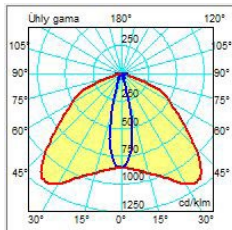

uhol svietenia 26 x 108°

asymetrický uhol svietenia

uhol svietenia 90°

uhol svietenia 80° x 155°

asymetrický uhol svietenia

uhol svietenia na
objednávku

Ochrana životného prostredia

Ekológia pre nás nie je iba heslom a zohľadňujeme ju pri celom výrobnom procese. Dlhá životnosť a vysoká efektívnosť výrazne šetrí prírodné zdroje. Uhol svietenia na mieru minimalizuje svetelný smog a rovnako šetrí náklady na osvetlenie.