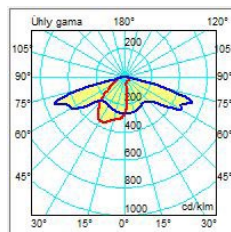

Optika

Uhol svietenia na mieru minimalizuje svetelný smog a šetrí Vaše náklady. Nižšie uvádzame iba niektoré z najpoužívanejších typov optík v našich svietidlách. Disponujeme s viac ako 200 typmi optík pre adresné osvetlenie podľa Vašich predstáv.

uhol svietenia 26 x 108°

asymetrický uhol svietenia

uhol svietenia 90°

uhol svietenia 80° x 155°

asymetrický uhol svietenia

uhol svietenia na
objednávku

Ochrana životného prostredia

Ekológia pre nás nie je iba heslom a zohľadňujeme ju pri celom výrobnom procese. Dlhá životnosť a vysoká efektívnosť výrazne šetrí prírodné zdroje. Uhol svietenia na mieru minimalizuje svetelný smog a rovnako šetrí náklady na osvetlenie.