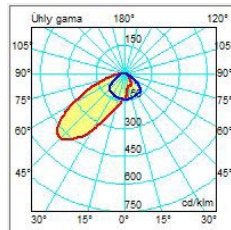

uhol svietenia 26 x 108°

asymetrický uhol svietenia

uhol svietenia 90°

uhol svietenia 80° x 155°

asymetrický uhol svietenia

uhol svietenia na
objednávku

Ochrana životného prostredia

Ekológia pre nás nie je iba heslom a zohľadňujeme ju pri celom výrobnom procese. Dlhá životnosť a vysoká efektívnosť výrazne šetrí prírodné zdroje. Uhol svietenia na mieru minimalizuje svetelný smog a rovnako šetrí náklady na osvetlenie.