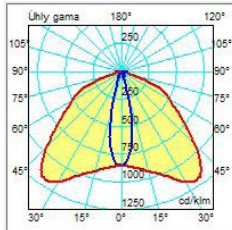

uhol svietenia 26 x 108°

asymetrický uhol svietenia

uhol svietenia 90°

uhol svietenia 80° x 155°

asymetrický uhol svietenia

uhol svietenia na
objednávku

Ochrana životného prostredia

Ekológia pre nás nie je iba heslom a zohľadňujeme ju pri celom výrobnom procese. Dlhá životnosť a vysoká efektívnosť výrazne šetrí prírodné zdroje. Uhol svietenia na mieru minimalizuje svetelný smog a rovnako šetrí náklady na osvetlenie.