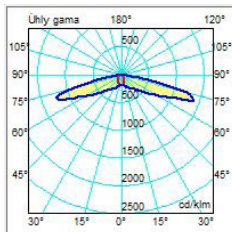

Optika

Uhol svietenia na mieru minimalizuje svetelný smog a šetrí Vaše náklady. Nižšie uvádzame iba niektoré z najpoužívanejších typov optík v našich svietidlách. Disponujeme s viac ako 200 typmi optík pre adresné osvetlenie podľa Vašich predstáv.

uhol svietenia 26 x 108°

asymetrický uhol svietenia

uhol svietenia 90°

uhol svietenia 80° x 155°

asymetrický uhol svietenia

uhol svietenia na
objednávku

Ochrana životného prostredia

Ekológia pre nás nie je iba heslom a zohľadňujeme ju pri celom výrobnom procese. Dlhá životnosť a vysoká efektívnosť výrazne šetrí prírodné zdroje. Uhol svietenia na mieru minimalizuje svetelný smog a rovnako šetrí náklady na osvetlenie.