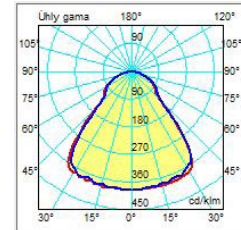

Optika

Uhol svietenia na mieru minimalizuje svetelný smog a šetrí Vaše náklady. Nižšie uvádzame iba niektoré z najpoužívanejších typov optík v našich svietidlách. Disponujeme s viac ako 200 typmi optík pre adresné osvetlenie podľa Vašich predstáv.

uhol svietenia 26 x 108°

asymetrický uhol svietenia

uhol svietenia 90°

uhol svietenia 80° x 155°

asymetrický uhol svietenia

uhol svietenia na
objednávku

Ochrana životného prostredia

Ekológia pre nás nie je iba heslom a zohľadňujeme ju pri celom výrobnom procese. Dlhá životnosť a vysoká efektívnosť výrazne šetrí prírodné zdroje. Uhol svietenia na mieru minimalizuje svetelný smog a rovnako šetrí náklady na osvetlenie.