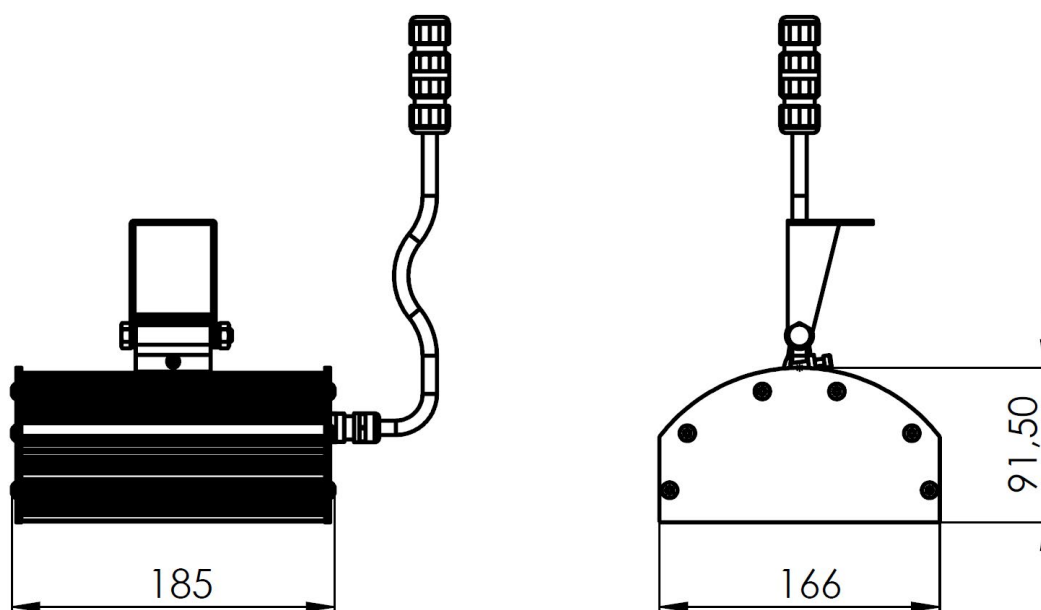

Technické parametre

montáž	držiaky, retiazky, lanká
váha	do 2,3 kg
rozmery	185 x 166 x 91,5 mm
krytie	IP66
nechanická odolnosť	IK10
materiál korpusu	hliník, Makrolon alebo sklo
pracovná teplota	od -30°C do +50°C
chladenie reflektora	pasívne hliníkovým korpusom reflektora
napájacie napätie	90 V-264 V, 50/60 Hz
účinník	> 0,95
príkion diód	do 12 W
príkion reflektora	do 14 W
počet diód	4 ks (NICHIA, made in Japan)
uhol svietenia	8° - 155°
životnosť LED diód	> 100 000 h / L70
teplota svetla	2700-6500 K
index podania farieb CRI	70-95
svetelný tok diód*	2 000 lm (pri 4500 K, CRI 70)
svetelný tok reflektora*	1 840 lm (pri 4500 K, CRI 70)
merný svetelný výkon*	131 lm/W
žiarenie UV a IR	žiadne
systemy riadenia svetla	na objednávku: DALI, 0-10VDC, 1-10VDC, PWM, WiFi, Apollo, esave, IoT a iné

* závisí okrem iného aj od teploty a CRI použitých diód a je v tolerancii +/-10%

Rozmery