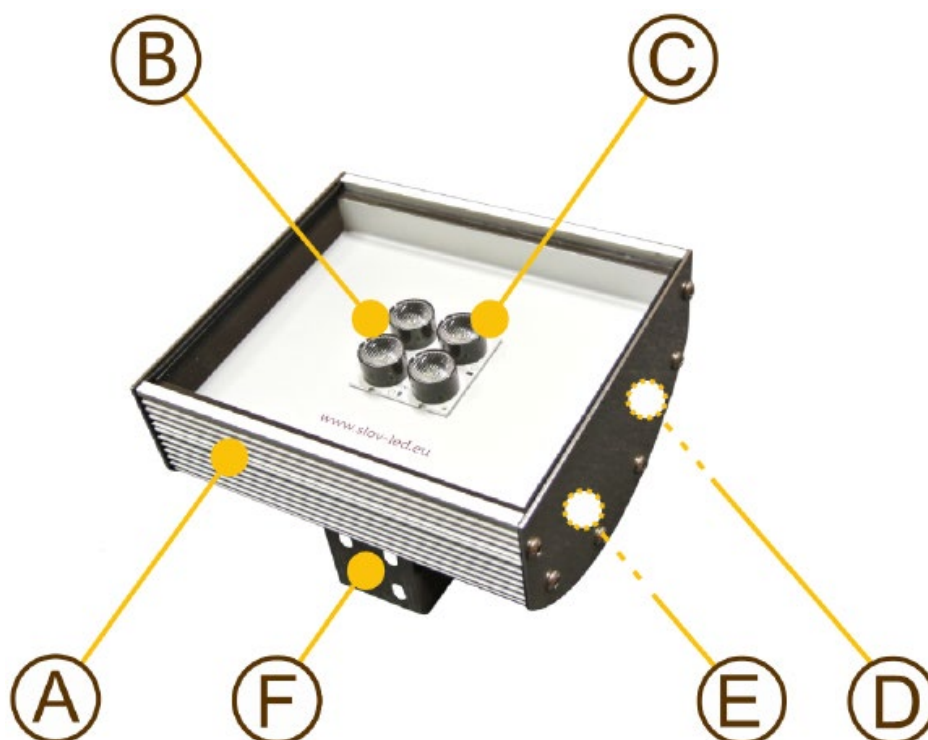

Konštrukcia

- (A) Nosná časť reflektora je eloxovaný korpus z hliníka, ktorého funkciou je zabezpečiť dobré chladenie vygenerovaného tepla z LED diód. Na objednávku je možné reflektor práškovo namaľovať vo vybranom odtieni RAL.
- (B) Svetelnú časť reflektora tvoria LED diódy od Japonského výrobcu NICHIA. Ponúkame Vám rôznu teplotu svetla a CRI. Po dobe životnosti je možnosť výmeny použitých diód. Pre vyššiu mechanickú odolnosť vyrábame tento typ reflektora s čírym plastom Makrolon.
- (C) Veľkou výhodou našej ponuky je výroba LED reflektorov s uhlom svietenia na mieru. Disponujeme s viac ako 200 typmi optických šošoviek vďaka ktorým adresne osvetlíme priestor ktorý potrebujete. Samozrejmosťou je možnosť kombinácie viacerých optík v jednom reflektore.
- (D) V reflektore používame kvalitné a časom overené napájacie zdroje. Ponúkame možnosť zvýšenia prepäťovej ochrany na 10kV. Z dôvodu zvýšeného IP66 je zdroj umiestnený priamo vo reflektore.
- (E) Ako doplnok Vám ponúkame možnosť objednať si senzory pohybu a systémy riadenia svetiel – WIFI, PWM, 0-10VDC, 1-10VDC, Apollo, DALI, IoT, esave a iné.
- (F) Montáž reflektora je za pomoci praktického presúvaného a natáčaného držiaka. Alternatívne je možné reflektor vyrobiť na závesný systém. K ním Vám vieme dodať aj montážne príruby vyrábane na mieru. Napájacie káble do elektrickej siete Vám vyrobíme na mieru so spoľahlivým IP68 konektorom.