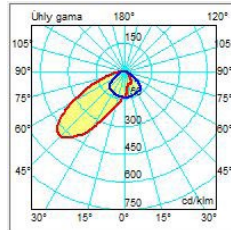

asymetrický uhol svietenia