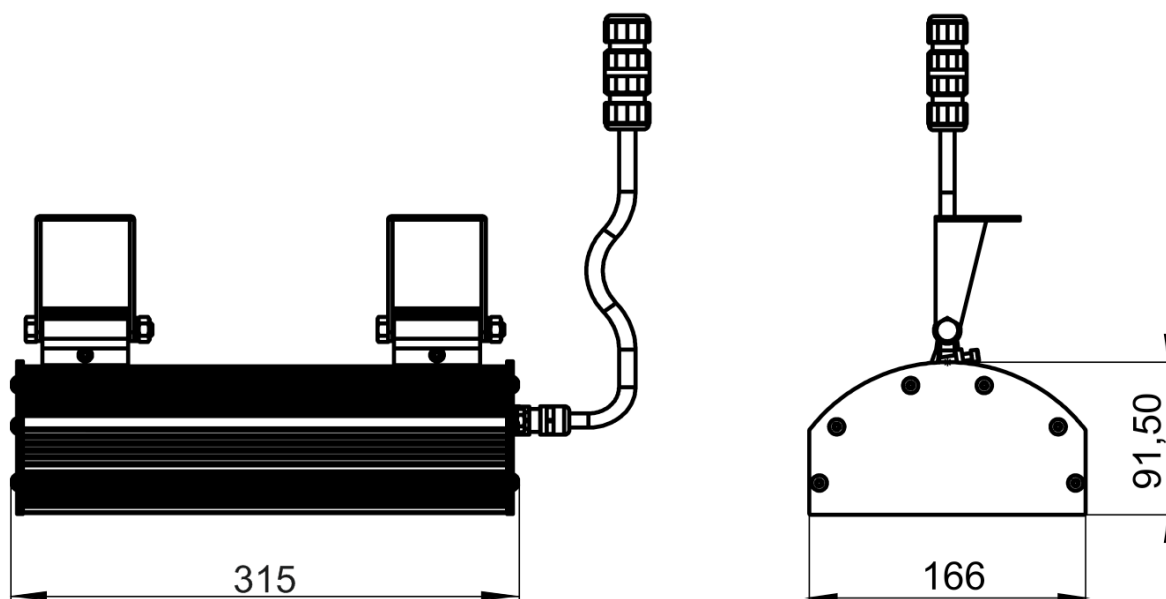

Technické parametre

montáž	držiaky, retiazky, lanká
váha	do 3,5 kg
rozmery	315 x 166 x 91,5 mm
krytie	IP66
mechanická odolnosť	IK10
materiál korpusu	hliník, Makrolon alebo sklo
pracovná teplota	od -30°C do +50°C
chladenie reflektora	pasívne hliníkovým korpusom reflektora
napájacie napätie	90 V-264 V, 50/60 Hz
účinník	> 0,95
príkion diód	do 34 W
príkion reflektora	do 37 W
počet diód	10 ks (NICHIA, made in Japan)
uhol svietenia	8° - 155°
životnosť LED diód	> 100 000 h / L70
teplota svetla	2700-6500 K
index podania farieb CRI	70-95
svetelný tok diód*	5 250 lm (pri 4500 K, CRI 70)
svetelný tok reflektora*	4 840 lm (pri 4500 K, CRI 70)
merný svetelný výkon*	131 lm/W
žiarenie UV a IR	žiadne
systemy riadenia svetla	na objednávku: DALI, 0-10VDC, 1-10VDC, PWM, WiFi, Apollo, esave, IoT a iné

* závisí okrem iného aj od teploty a CRI použitých diód a je v tolerancii +/-10%

Rozmery