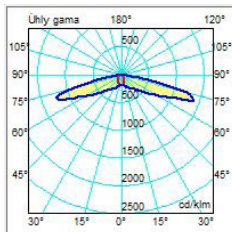

Optika

Uhol svietenia na mieru minimalizuje svetelný smog a šetrí Vaše náklady. Nižšie uvádzame iba niektoré z najpoužívanejších typov optík v našich svietidlách. Disponujeme s viac ako 200 typmi optík pre adresné osvetlenie podľa Vašich predstáv.

uhol svietenia 26 x 108°

asymetrický uhol svietenia

uhol svietenia 90°

uhol svietenia 80° x 155°

asymetrický uhol svietenia

uhol svietenia na
objednávku

Ochrana životného prostredia

Ekológia pre nás nie je iba heslom a zohľadňujeme ju pri celom výrobnom procese. Dlhá životnosť a vysoká efektivita výrazne šetrí prírodné zdroje. Uhol svietenia na mieru minimalizuje svetelný smog a rovnako šetrí náklady na osvetlenie.