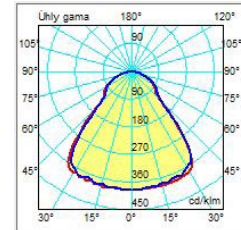

Optika

Uhol svietenia na mieru minimalizuje svetelný smog a šetrí Vaše náklady. Nižšie uvádzame iba niektoré z najpoužívanejších typov optík v našich svietidlách. Disponujeme s viac ako 200 typmi optík pre adresné osvetlenie podľa Vašich predstáv.

uhol svietenia 26 x 108°

asymetrický uhol svietenia

uhol svietenia 90°

uhol svietenia 80° x 155°

asymetrický uhol svietenia

uhol svietenia na
objednávku

Ochrana životného prostredia

Ekológia pre nás nie je iba heslom a zohľadňujeme ju pri celom výrobnom procese. Dlhá životnosť a vysoká efektivita výrazne šetrí prírodné zdroje. Uhol svietenia na mieru minimalizuje svetelný smog a rovnako šetrí náklady na osvetlenie.