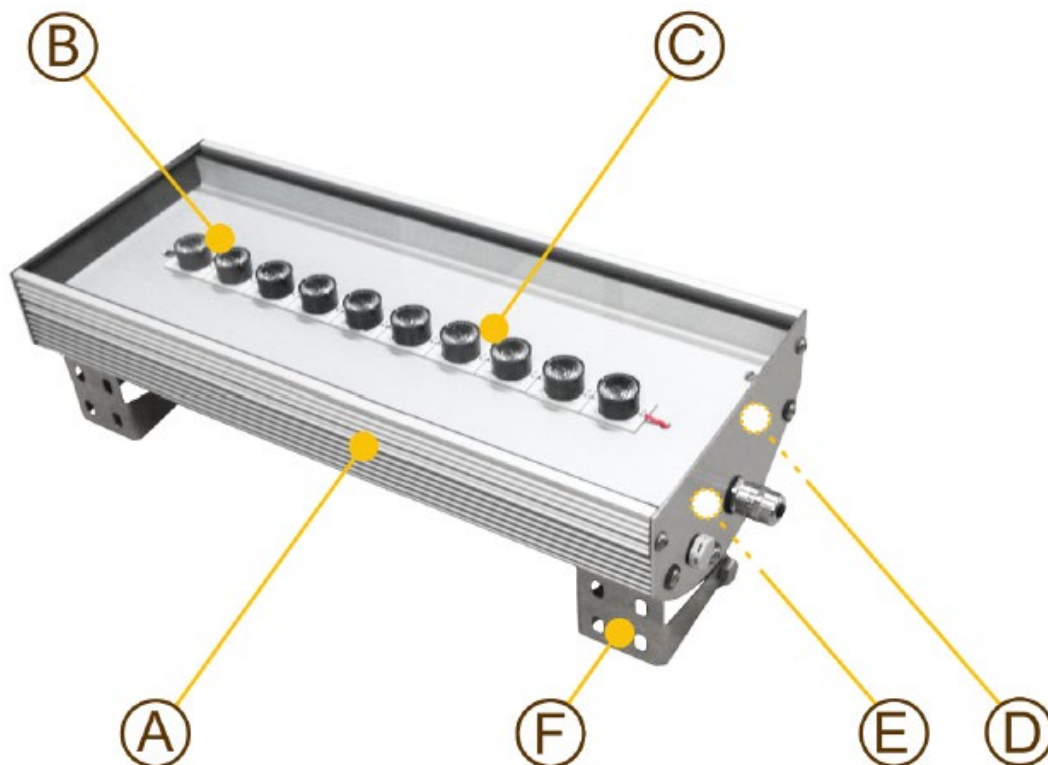

Konštrukcia

- (A) Nosná časť reflektora je eloxovaný korpus z hliníka, ktorého funkciou je zabezpečiť dobré chladenie vygenerovaného tepla z LED diód. Na objednávku je možné reflektor práškovo namaľovať vo vybranom odtieni RAL.
- (B) Svetelnú časť reflektora tvoria LED diódy od Japonského výrobcu NICHIA. Ponúkame Vám rôznu teplotu svetla a CRI. Po dobe životnosti je možnosť výmeny použitých diód. Pre vyššiu mechanickú odolnosť vyrábame tento typ reflektora s čírym plastom Makrolon.
- (C) Veľkou výhodou našej ponuky je výroba LED reflektorov s uhlom svietenia na mieru. Disponujeme s viac ako 200 typmi optických šošoviek vďaka ktorým adresne osvetlíme priestor ktorý potrebujete. Samozrejmosťou je možnosť kombinácie viacerých optík v jednom reflektore.
- (D) V reflektore používame kvalitné a časom overené napájacie zdroje. Ponúkame možnosť zvýšenia prepäťovej ochrany na 10kV. Z dôvodu zvýšeného IP66 je zdroj umiestnený priamo vo reflektore.
- (E) Ako doplnok Vám ponúkame možnosť objednať si senzory pohybu a systémy riadenia sietí – WIFI, PWM, 0-10VDC, 1-10VDC, Apollo, DALI, IoT, esave a iné.
- (F) Montáž reflektora je pomocou praktických presúvaných a natačaných držiakov. K ním Vám vieme dodať ešte montážne príruby vyrábané na mieru. Alternatívne je možné reflektor vyrobiť na závesný systém. Napájacie káble do siete 230V Vám vyrobíme na mieru so spoľahlivým IP68 konektorom.