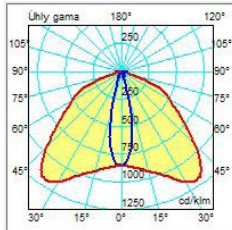

uhol svietenia 26 x 108°

asymetrický uhol svietenia

uhol svietenia 90°

uhol svietenia 80° x 155°

asymetrický uhol svietenia

uhol svietenia na
objednávku

Ochrana životného prostredia

Ekológia pre nás nie je iba heslom a zohľadňujeme ju pri celom výrobnom procese. Dlhá životnosť a vysoká efektivita výrazne šetrí prírodné zdroje. Uhol svietenia na mieru minimalizuje svetelný smog a rovnako šetrí náklady na osvetlenie.