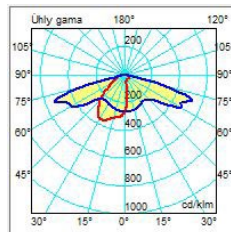

Optika

Uhol svietenia na mieru minimalizuje svetelný smog a šetrí Vaše náklady. Nižšie uvádzame iba niektoré z najpoužívanejších typov optík v našich svietidlách. Disponujeme s viac ako 200 typmi optík pre adresné osvetlenie podľa Vašich predstáv.

uhol svietenia 26 x 108°

asymetrický uhol svietenia

uhol svietenia 90°

uhol svietenia 80° x 155°

asymetrický uhol svietenia

uhol svietenia na
objednávku

Ochrana životného prostredia

Ekológia pre nás nie je iba heslom a zohľadňujeme ju pri celom výrobnom procese. Dlhá životnosť a vysoká efektivita výrazne šetrí prírodné zdroje. Uhol svietenia na mieru minimalizuje svetelný smog a rovnako šetrí náklady na osvetlenie.