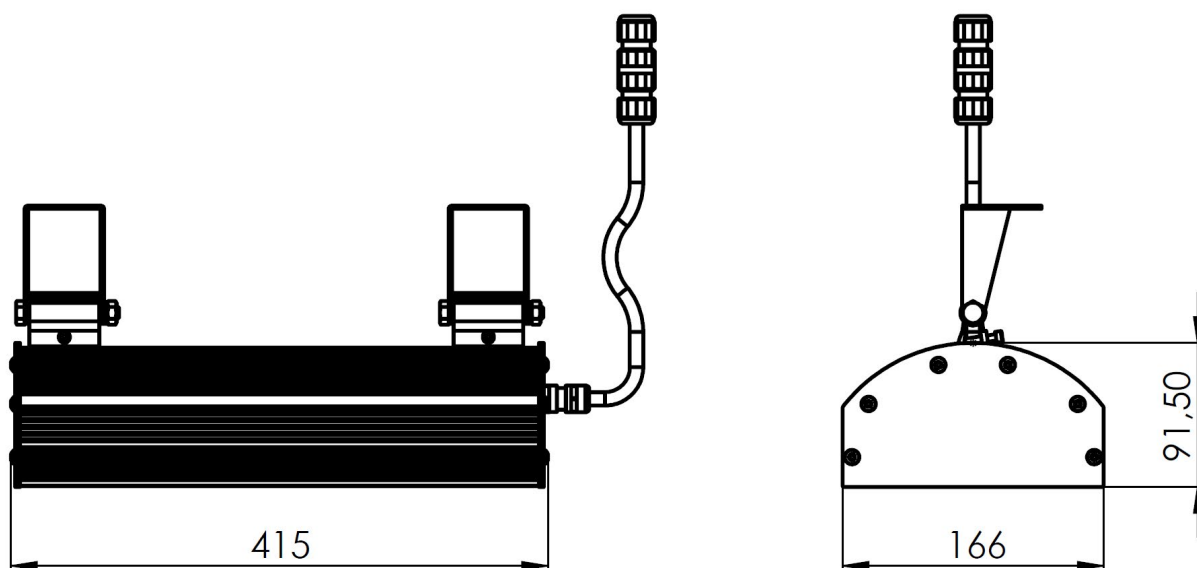

Technické parametre

montáž	držiaky, retiazky, lanká
váha	do 4,4 kg
rozmery	415 x 166 x 91,5 mm
krytie	IP66
mechanická odolnosť	IK10
materiál korpusu	hliník, Makrolon alebo sklo
pracovná teplota	od -30°C do +50°C
chladenie reflektora	pasívne hliníkovým korpusom reflektora
napájacie napätie	90 V-264 V, 50/60 Hz
účinník	> 0,95
príkion diód	do 54 W
príkion reflektora	do 59 W
počet diód	16 ks (NICHIA, made in Japan)
uhol svietenia	8° - 155°
životnosť LED diód	> 100 000 h / L70
teplota svetla	2700-6500 K
index podania farieb CRI	70-95
svetelný tok diód*	8 450 lm (pri 4500 K, CRI 70)
svetelný tok reflektora*	7 830 lm (pri 4500 K, CRI 70)
merný svetelný výkon*	133 lm/W
žiarenie UV a IR	žiadne
systemy riadenia svetla	na objednávku: DALI, 0-10VDC, 1-10VDC, PWM, WiFi, Apollo, esave, IoT a iné

* závisí okrem iného aj od teploty a CRI použitých diód a je v tolerancii +/-10%

Rozmery