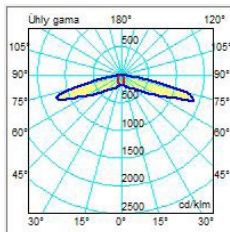

Technické parametre

montáž	držiaky, retiazky, lanká
váha	do 4,4 kg
rozmery	415 x 166 x 91,5 mm
krytie	IP66
mechanická odolnosť	IK10
materiál korpusu	hliník, Makrolon alebo sklo
pracovná teplota	od -30°C do +50°C
chladenie reflektora	pasívne hliníkovým korpusom reflektora
napájacie napätie	90 V-264 V, 50/60 Hz
účinník	> 0,95
príkion diód	do 54 W
príkion reflektora	do 59 W
počet diód	16 ks (NICHIA, made in Japan)
uhol svietenia	8° - 155°
životnosť LED diód	> 100 000 h / L70
teplota svetla	2700-6500 K
index podania farieb CRI	70-95
svetelný tok diód*	8 450 lm (pri 4500 K, CRI 70)
svetelný tok reflektora*	7 830 lm (pri 4500 K, CRI 70)
merný svetelný výkon*	133 lm/W
žiarenie UV a IR	žiadne
systemy riadenia svetla	na objednávku: DALI, 0-10VDC, 1-10VDC, PWM, WiFi, Apollo, esave, IoT a iné

Optika

Uhol svietenia na mieru minimalizuje svetelný smog a šetrí Vaše náklady. Nižšie uvádzame iba niektoré z najpoužívanejších typov optík v našich svietidlách. Disponujeme s viac ako 200 typmi optík pre adresné osvetlenie podľa Vašich predstáv.

uhol svietenia 26 x 108°

asymetrický uhol svietenia

uhol svietenia 90°

uhol svietenia 80° x 155°

asymetrický uhol svietenia

uhol svietenia na
objednávku

Ochrana životného prostredia

Ekológia pre nás nie je iba heslom a zohľadňujeme ju pri celom výrobnom procese. Dlhá životnosť a vysoká efektívnosť výrazne šetrí prírodné zdroje. Uhol svietenia na mieru minimalizuje svetelný smog a rovnako šetrí náklady na osvetlenie.