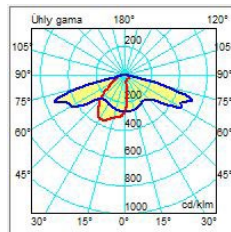

Optika

Uhol svietenia na mieru minimalizuje svetelný smog a šetrí Vaše náklady. Nižšie uvádzame iba niektoré z najpoužívanejších typov optík v našich svietidlách. Disponujeme s viac ako 200 typmi optík pre adresné osvetlenie podľa Vašich predstáv.

uhol svietenia 26 x 108°

asymetrický uhol svietenia

uhol svietenia 90°

uhol svietenia 80° x 155°

asymetrický uhol svietenia

uhol svietenia na
objednávku

Ochrana životného prostredia

Ekológia pre nás nie je iba heslom a zohľadňujeme ju pri celom výrobnom procese. Dlhá životnosť a vysoká efektívnosť výrazne šetrí prírodné zdroje. Uhol svietenia na mieru minimalizuje svetelný smog a rovnako šetrí náklady na osvetlenie.