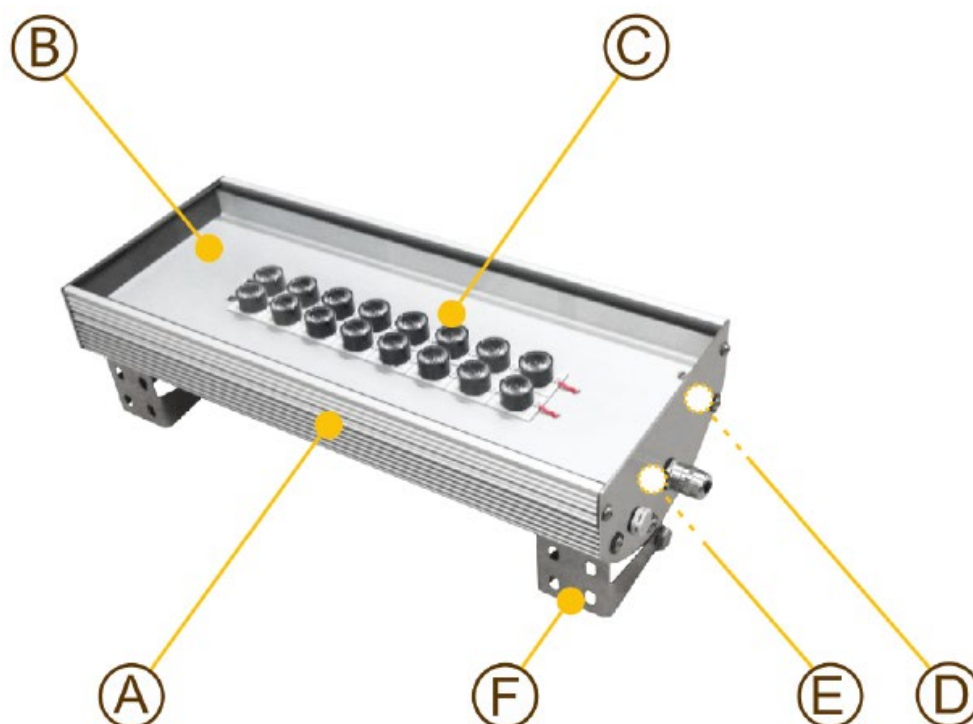

Konštrukcia

- (A) Nosná časť reflektora je eloxovaný korpus z hliníka, ktorého funkciou je zabezpečiť dobré chladenie vygenerovaného tepla z LED diód. Na objednávku je možné reflektor práškovo namaľovať vo vybranom odtieni RAL.
- (B) Svetelnú časť reflektora tvoria LED diódy od Japonského výrobcu NICHIA. Ponúkame Vám rôznu teplotu svetla a CRI. Po dobe životnosti je možnosť výmeny použitých diód. Pre vyššiu mechanickú odolnosť vyrábame tento typ reflektora s čírym plastom Makrolon.
- (C) Veľkou výhodou našej ponuky je výroba LED reflektorov s uhlom svietenia na mieru. Disponujeme s viac ako 200 typmi optických šošoviek vďaka ktorým adresne osvetlíme priestor ktorý potrebujete. Samozrejmosťou je možnosť kombinácie viacerých optík v jednom reflektore.
- (D) V reflektore používame kvalitné a časom overené napájacie zdroje. Ponúkame možnosť zvýšenia prepäťovej ochrany na 10kV. Z dôvodu zvýšeného IP66 je zdroj umiestnený priamo vo reflektore.
- (E) Ako doplnok Vám ponúkame možnosť objednať si senzory pohybu a systémy riadenia svietidiel – WIFI, PWM, 0-10VDC, 1-10VDC, Apollo, DALI, IoT, esave a iné.
- (F) Montáž reflektora je za pomocou praktických presúvaných a natáčaných držiakov. K ním Vám vieme dodať ešte montážne príruby vyrábané na mieru. Alternatívne je možné reflektor vyrobiť na závesný systém. Napájacie káble do siete 230V Vám vyrobíme na mieru so spoľahlivým IP68 konektorom.