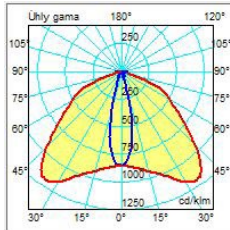

Optika

Uhol svietenia na mieru minimalizuje svetelný smog a šetrí Vaše náklady. Nižšie uvádzame iba niektoré z najpoužívanejších typov optík v našich svietidlách. Disponujeme s viac ako 200 typmi optík pre adresné osvetlenie podľa Vašich predstáv.

uhol svietenia 26 x 108°