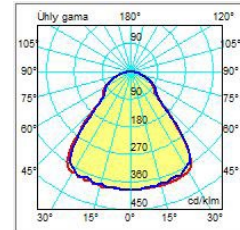

Optika

Uhol svietenia na mieru minimalizuje svetelný smog a šetrí Vaše náklady. Nižšie uvádzame iba niektoré z najpoužívanejších typov optík v našich svietidlách. Disponujeme s viac ako 200 typmi optík pre adresné osvetlenie podľa Vašich predstáv.

uhol svietenia 26 x 108°

asymetrický uhol svietenia

uhol svietenia 90°

uhol svietenia 80° x 155°

asymetrický uhol svietenia

uhol svietenia na
objednávku

Ochrana životného prostredia

Ekológia pre nás nie je iba heslom a zohľadňujeme ju pri celom výrobnom procese. Dlhá životnosť a vysoká efektívnosť výrazne šetrí prírodné zdroje. Uhol svietenia na mieru minimalizuje svetelný smog a rovnako šetrí náklady na osvetlenie.