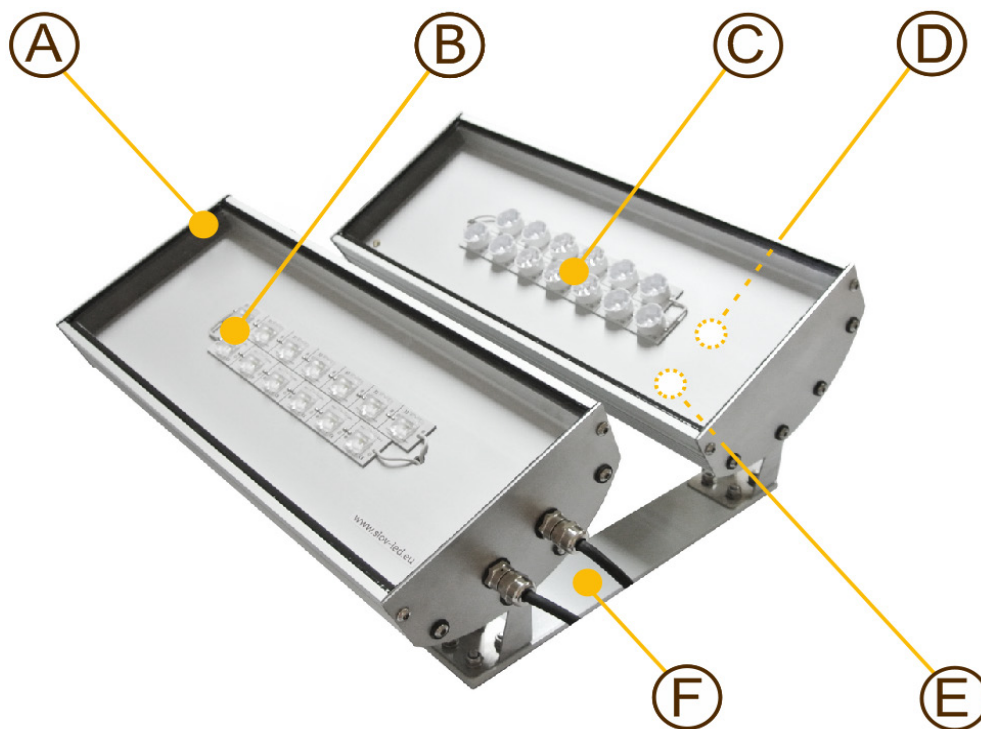

* závisí okrem iného aj od teploty a CRI použitých diód a je v tolerancii +/-10%

Rozmery

Konštrukcia

- (A) Nosná časť reflektora je eloxovaný korpus z hliníka, ktorého funkciou je zabezpečiť dobré chladenie vygenerovaného tepla z LED diód. Na objednávku je možné reflektor práškovo namaľovať vo vybranom odtieni RAL.
- (B) Svetelnú časť reflektora tvoria LED diódy od Japonského výrobcu NICHIA. Ponúkame Vám rôznu teplotu svetla a CRI. Po dobe životnosti je možnosť výmeny použitých diód. Pre vyššiu mechanickú odolnosť vyrábame tento typ reflektora s čírym plastom Makrolon.
- (C) Veľkou výhodou našej ponuky je výroba LED reflektorov s uhlom svietenia na mieru. Disponujeme s viac ako 200 typmi optických šošoviek vďaka ktorým adresne osvetlíme priestor ktorý potrebujete. Samozrejmosťou je možnosť kombinácie viacerých optík v jednom reflektore.
- (D) V reflektore používame kvalitné a časom overené napájacie zdroje. Ponúkame možnosť zvýšenia prepäťovej ochrany na 10kV. Z dôvodu zvýšeného IP66 je zdroj umiestnený priamo vo reflektore.
- (E) Ako doplnok Vám ponúkame možnosť objednať si senzory pohybu a systémy riadenia svetiel – WIFI, PWM, 0-10VDC, 1-10VDC, DALI, IoT a iné.
- (F) Montáž je za pomocou praktického držiaka tvaru H a ten je otočný o 90st. (pre upevnenie zvisle, alebo vodorovne). Reflektor tvoria dve svetelné časti, ktoré je možné nezávisle naklápať. Napájací kábel do siete 230V Vám vyrobíme na mieru so spoľahlivým IP68 konektorom.