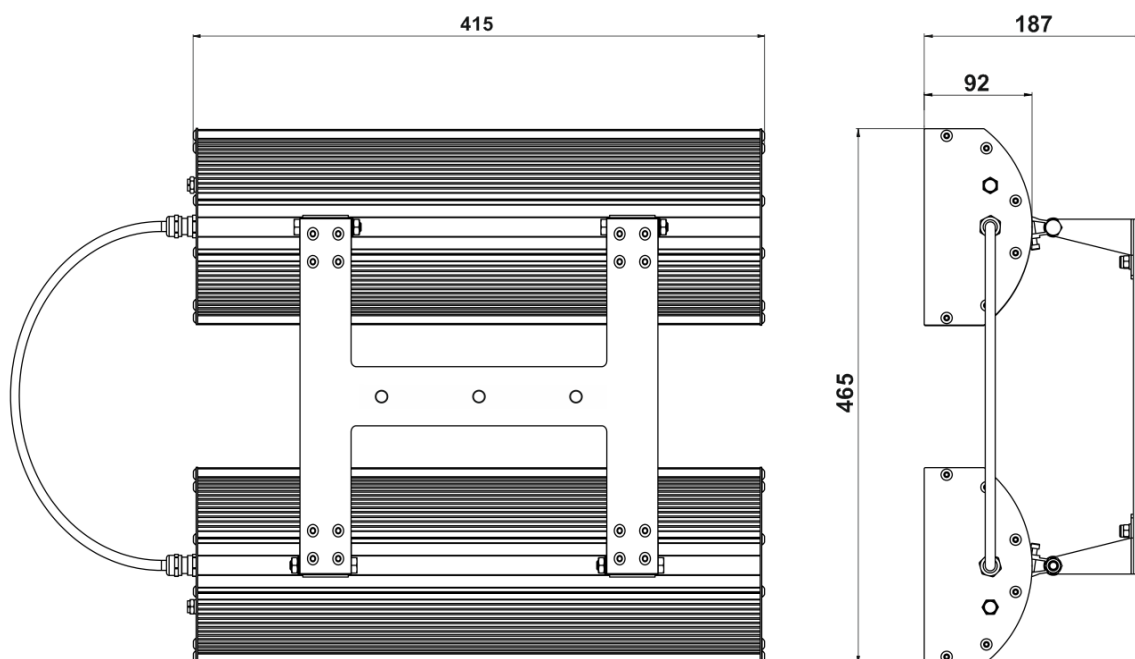

Technické parametre

montáž	držiak, umožňuje natáčanie reflektora
váha	do 9,2kg
rozmery	415 x 465x 187 mm
krytie	IP66
mechanická odolnosť	IK10
materiál korpusu	hliník, Makrolon alebo sklo
pracovná teplota	od -30°C do +50°C
chladenie svietidla	pasívne hliníkovým korpusom svietidla
napájacie napätie	90 V-264 V, 50/60 Hz
účinník	> 0,95
prepäťová ochrana	6kV
príkion samotných diód	do 110 W
príkion svietidla	do 120 W
počet diód	128 ks (NICHIA, made in Japan)
uhol svietenia	od 8 do 155° (na mieru)
životnosť LED diód	> 100 000 h / L80
teplota svetla	2000-6500 K
index podania farieb CRI	70-95
svetelný tok diód*	18 790 lm (pri 4500 K, CRI 70)
svetelný tok svietidla*	17 150 lm (pri 4500 K, CRI 70)
merný svetelný výkon*	143 lm/W
žiarenie UV a IR	žiadne
systemy riadenia svetla	na objednávku: DALI, 0-10VDC, 1-10VDC, PWM, WiFi, IoT a iné
EAN kód	8586021630683

* závisí okrem iného aj od teploty a CRI použitých diód a je v tolerancii +/-10%

Rozmery