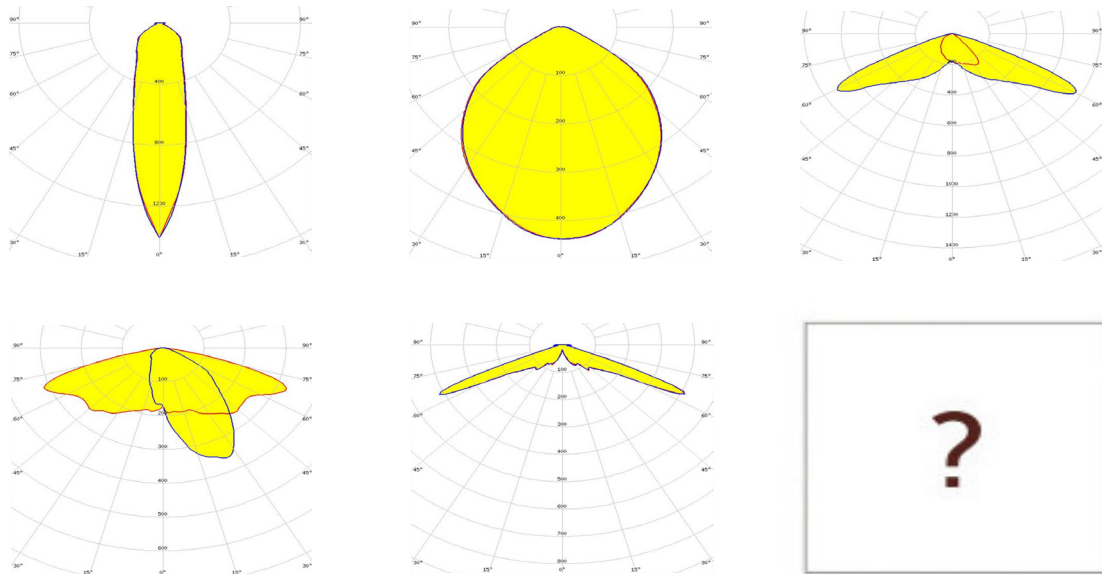

Optika

Uhol svietenia na mieru minimalizuje svetelný smog a šetrí Vaše náklady. Nižšie uvádzame iba niektoré z najpoužívanejších typov optík v našich svetidlách. Disponujeme s viac ako 200 typmi optík pre adresné osvetlenie podľa Vašich predstáv.

Ochrana životného prostredia

Ekológia pre nás nie je iba heslom a zohľadňujeme ju pri celom výrobnom procese. Dlhá životnosť a vysoká efektivita výrazne šetrí prírodné zdroje. Uhol svietenia na mieru minimalizuje svetelný smog a rovnako šetrí náklady na osvetlenie.

Konštrukcia reflektora je z recyklovateľných materiálov. Životnosť svetidla po rokoch je možné predĺžiť výmenou svetelného zdroja, alebo napájacieho zdroja, pokiaľ by došlo k ich opotrebeniu.

Pre výrobu používame tie najkvalitnejšie bežne dostupné komponenty. Potvrdením kvality je nadštandardná až 5 ročná záruka.

Vysoká efektivita má samozrejme priamy súvis s úsporou energie a prírodných zdrojov.

LED reflektor neemituje škodlivé UV a IR žiarenie čo potvrdzujú aj fotobiologické testy.

Ďakujeme Vám za Váš záujem o nami vyrábané LED svetidla.