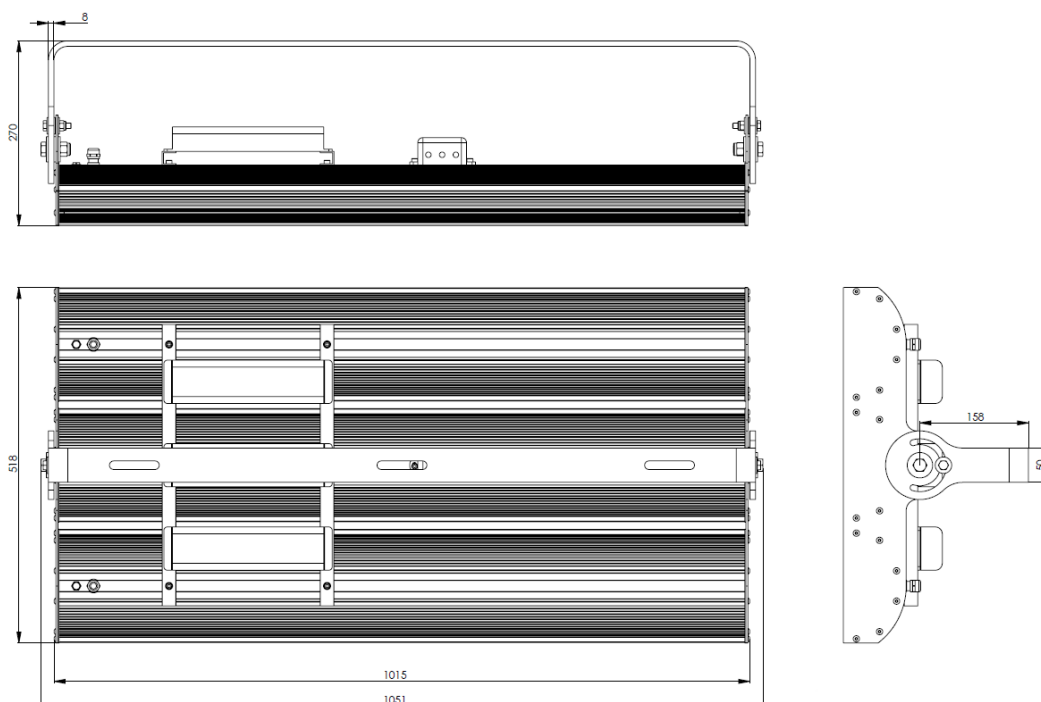

Technické parametre

montáž	držiaky, retiazky, lanká
váha	do 30,1 kg
rozmery	1015 x 518 x 192 mm
krytie	IP65 (na objednávku IP66)
mechanická odolnosť	IK10
materiál korpusu	hliník, Makrolon alebo sklo
pracovná teplota	od -30°C do +50°C
chladenie svietidla	pasívne hliníkovým korpusom svietidla
napájacie napätie	90 V-264 V, 50/60 Hz
účinník	> 0,95
príkion samotných diód	do 446 W
príkion svietidla	do 495 W
počet diód	480 ks (NICHIA typ Mid-Power, made in Japan)
uhol svietenia	120°
životnosť LED diód	> 100 000 h / L70
teplota svetla	3000-6500 K
index podania farieb CRI	70-95
svetelný tok diód*	78 000 lm (pri 4500 K, CRI 80)
svetelný tok svietidla*	75 600 lm (pri 4500 K, CRI 80)
merný svetelný výkon*	153 lm/W
žiarenie UV a IR	žiadne
systemy riadenia svetla	na objednávku: DALI, 0-10VDC, 1-10VDC, PWM, WiFi, IoT a iné

* závisí okrem iného aj od teploty a CRI použitých diód a je v tolerancii +/-10%

Rozmery