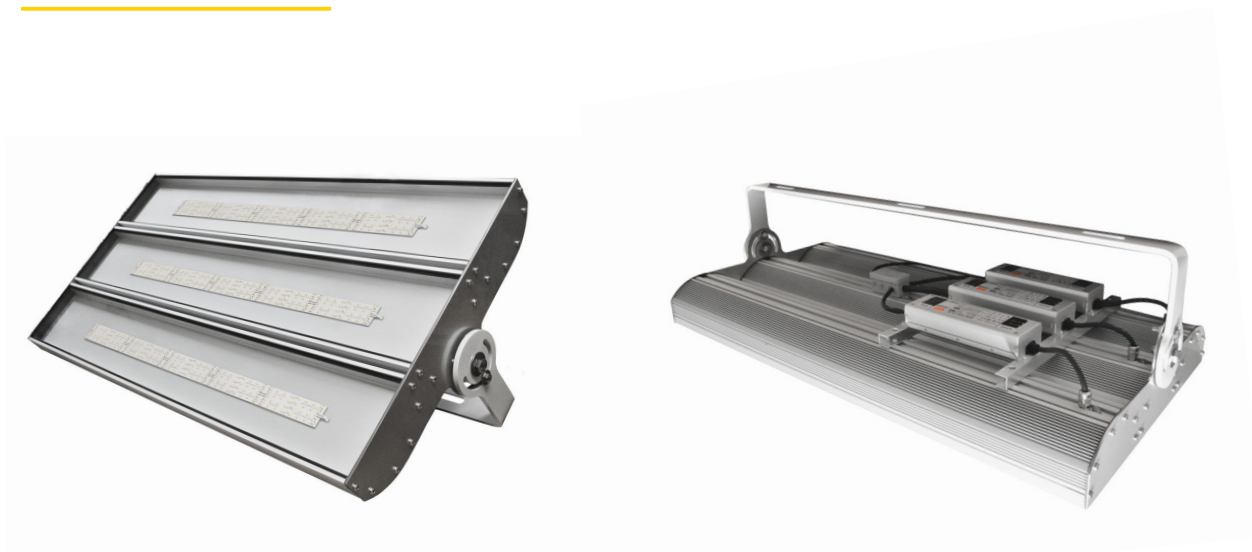

SL slim LN 73 500

since
2003

custom
made

made in
Slovakia

warranty
7
years

NICHIA
LEDs

high
efficiency
lm/W

Použitie

- priemyselné a skladovacie haly
- športoviská, športové haly, telocvične

Charakteristické vlastnosti výrobku

- až **7 ročná** záruka
- najnovšia generácia LED diód japonskej firmy **Nichia**
- skutočný merný výkon až **153 lm/W** - vysoká úspora energie
- výroba svietidla **na mieru** a úprava mnohých parametrov ako teplota svetla, CRI, stmievanie a pod.
- príjemné **denné svetlo** s vysokým CRI šetrí Vaše oči