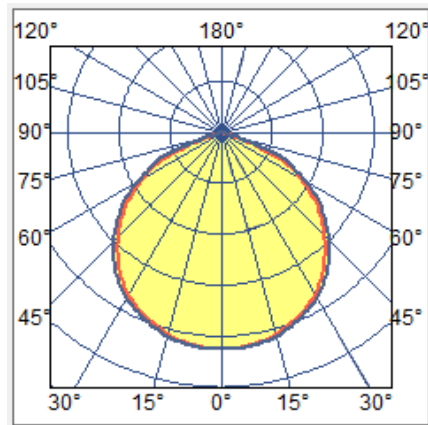

Optika

uhol svietenia 120°

Ochrana životného prostredia

eco

Ekológia pre nás nie je iba heslom a zohľadňujeme ju pri celom výrobnom procese. Dlhá životnosť a vysoká efektivita výrazne šetria prírodné zdroje. Uhol svietenia na mieru minimalizuje svetelný smog a rovnako šetrí náklady na osvetlenie.

Konštrukcia svietidla je z recyklovateľných materiálov.

warranty
7
years

Pre výrobu svietidla používame tie najkvalitnejšie bežne dostupné komponenty. Potvrdením kvality je nadštandardná až 7 ročná záruka.

high
efficiency
lm/W

Vysoká efektivita má samozrejme priamy súvis s úsporou energie a prírodných zdrojov.

Naše LED svietidlo neemituje škodlivé UV a IR žiarenie, čo potvrdzujú aj fotobiologické testy.

Ďakujeme Vám za Váš záujem o nami vyrábané LED svietidlá.