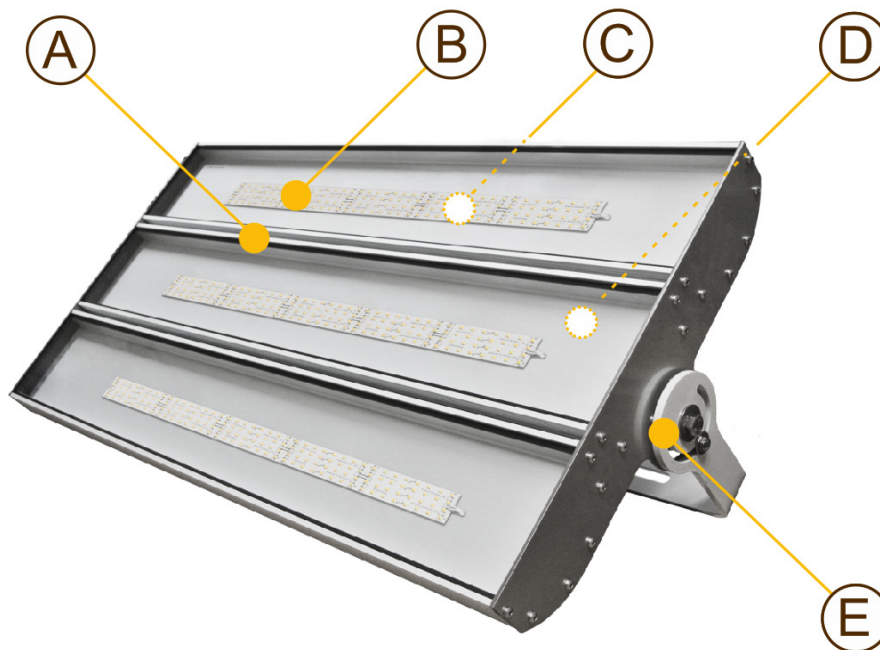

* závisí okrem iného aj od teploty a CRI použitých diód a je v tolerancii +/-10%

Rozmery

Konštrukcia

- (A) Nosná časť svietidla je eloxovaný korpus z hliníka, ktorého funkciou je zabezpečiť dobré chladenie vygenerovaného tepla z LED diód. Na objednávku je možné svietidlo práškovo namaľovať vo vybranom odtieni RAL.
- (B) Svetelnú časť svietidla tvoria LED moduly s diódami od Japonského výrobcu NICHIA. Ponúkame Vám rôznu teplotu svetla a CRI. Po dobe životnosti je možnosť výmeny použitého LED modulu. Svietidlo vyrábame s klasickým sklom, alebo čírym vysoko odolným plastom Makrolon. V prípade potreby je možné použiť aj rôzne typy difúzných skiel.
- (C) V svietidle používame kvalitné a časom overené napájacie zdroje. Ponúkame možnosť zvýšenia prepäťovej ochrany na 10kV. Pre lepšie chladenie je zdroj umiestnený na svietidle.
- (D) Ako doplnok Vám ponúkame možnosť objednať si senzory pohybu a systémy riadenia svietidiel – WIFI, PWM, 0-10VDC, 1-10VDC, DALI, IoT a iné.
- (E) Montáž svietidla je za pomoci štandardných držiakov. Tento spôsob uchytienia vieme zameniť za posuvné a natáčane držiaky, retiazky a závesné systémy. Rovnako aj napájacie káble a konektory vieme upraviť podľa Vašich predstáv.