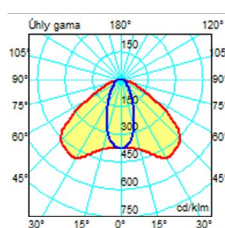

áno od 10 do 100%

Uhol svietenia:

od 8° do 155°

Skutoč. merný svetel. výkon:

až do 128lm/W

Príkion samotných LED diód:

do 23W

Príkion celého LED kompletu

OPTIKA

uhol svietenia 12st.

uhol svietenia 90st.

uhol svietenia 52st.

uhol svietenia 42 na 112st.

Uvádzame základné štandardné uhly svietenia optík aké sa používajú pri výrobe tohto typu svietidla. Na objednávku vieme vyrobiť svietidlo aj s inou optikou a charakteristikou svietenia, vrátane kombinácie viacerých optík v jednom svietidle. Optimalizáciou uhla svietenia sa výrazne zvyšuje efektívnosť využitia svetla a znižujú sa náklady na osvetlenie.