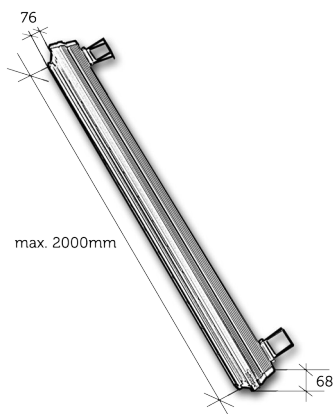

Napájanie:

Vstupné napätie:

90V - 264V, 50/60Hz

Zdroj:

vysoká účinnosť ok. 90%*

Možnosť stmievania:

DALI, 1~10 Vdc, PWM signál
(na vyžiadanie)

Možnosť doplniť o senzory pohybu, svetla a pod., a s tým súvisiace ovládanie a stmievanie.

Svetelné parametre:

Svetelný zdroj:

LED diódy NICHIA (made in Japan)

Počet LED diód:

7ks

Farebná teplota svetla:

4500-6500K

Svetelný tok:

3290lm (pri 6500K)

Možnosť stmievania:

áno od 10 do 100%

Uhol svietenia:

od 8° do 155°

Skutoč. merný svetel. výkon:

až do 128lm/W

Príkion samotných LED diód:

do 23W

Príkion celého LED kompletu

vrátane zdroja:

do 25W

Index podania farieb:

CRI 70-90

Bez škodlivých emisií IR a UV žiarenia.