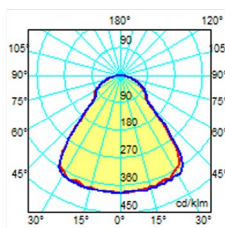

uhol svietenia 90st.