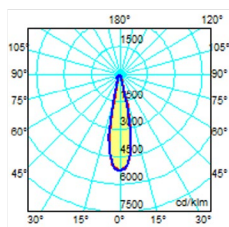

OPTIKA

uhol svietenia 12st.