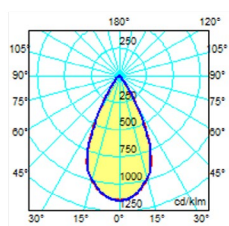

áno od 10 do 100%

Uhol svietenia:

od 8° do 155°

Skutoč. merný svetel. výkon:

až do 128lm/W

Príkion samotných LED diód:

do 23W

Príkion celého LED kompletu

OPTIKA

uhol svietenia 12st.

uhol svietenia 90st.

uhol svietenia 52st.

uhol svietenia 42 na 112st.

Uvádzame základné štandardné uhly svietenia optík aké sa používajú pri výrobe tohto typu svietidla. Na objednávku vieme vyrobiť svietidlo aj s inou optikou a charakteristikou svietenia, vrátane kombinácie viacerých optík v jednom svietidle. Optimalizáciou uhla svietenia sa výrazne zvyšuje efektívnosť využitia svetla a znižujú sa náklady na osvetlenie.