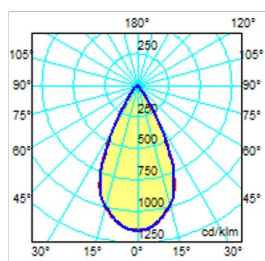

5640lm (pri 6500K)

Možnosť stmievania:

áno od 10 do 100%

Uhol svietenia:

od 10° do 120°

Skutoč. merný svetel. výkon:

až do 128lm/W

Príkion samotných LED diód:

do 42W

Príkion celého LED kompletu

vrátane zdroja:

do 44W

Index podania farieb:

CRI 70-90

Bez škodlivých emisií IR a UV žiarenia.

\* závisí od typu použitého napájacieho zdroja a spôsobu napájania

## OPTIKA

uhol svietenia 12st.

uhol svietenia 90st.

uhol svietenia 52st.

uhol svietenia 42 na 112st.

Uvádzame základné štandardné uhly svietenia optík aké sa používajú pri výrobe tohto typu svietidla. Na objednávku vieme vyrobiť svietidlo aj s inou optikou a charakteristikou svietenia, vrátane kombinácie viacerých optík v jednom svietidle. Optimalizáciou uhla svietenia sa výrazne zvyšuje efektívnosť využitia svetla a znižujú sa náklady na osvetlenie.