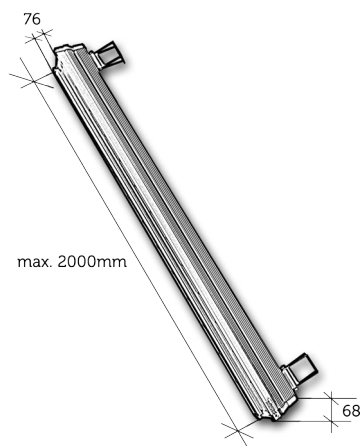

možnosť vyhotovenia korpusov svetidla v rôznych farbách RAL

Napájanie:

Vstupné napätie:

90V - 264V, 50/60Hz

Zdroj:

vysoká účinnosť ok. 90%*

Možnosť stmievania:

DALI, 1~10 Vdc, PWM signál
(na vyžiadanie)

Možnosť doplniť o senzory pohybu, svetla a pod., a s tým súvisiace ovládanie a stmievanie.

Svetelné parametre:

Svetelný zdroj:

LED diódy NICHIA (made in Japan)

Počet LED diód:

12ks

Farebná teplota svetla:

4500-6500K

Svetelný tok:

5640lm (pri 6500K)

Možnosť stmievania:

áno od 10 do 100%

Uhol svietenia:

od 10° do 120°

Skutoč. merný svetel. výkon:

až do 128lm/W

Príkion samotných LED diód:

do 42W

Príkion celého LED kompletu

vrátane zdroja:

do 44W

Index podania farieb:

CRI 70-90

Bez škodlivých emisií IR a UV žiarenia.

* závisí od typu použitého napájacieho zdroja a spôsobu napájania