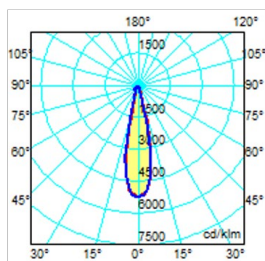

5640lm (pri 6500K)

Možnosť stmievania:

áno od 10 do 100%

Uhol svietenia:

od 10° do 120°

Skutoč. merný svetel. výkon:

až do 128lm/W

Príkion samotných LED diód:

do 42W

Príkion celého LED kompletu

vrátane zdroja:

do 44W

Index podania farieb:

CRI 70-90

Bez škodlivých emisií IR a UV žiarenia.

\* závisí od typu použitého napájacieho zdroja a spôsobu napájania

## OPTIKA

uhol svietenia 12st.

uhol svietenia 90st.

uhol svietenia 52st.

uhol svietenia 42 na 112st.

Uvádzame základné štandardné uhly svietenia optík aké sa používajú pri výrobe tohto typu svietidla. Na objednávku vieme vyrobiť svietidlo aj s inou optikou a charakteristikou svietenia, vrátane kombinácie viacerých optík v jednom svietidle. Optimalizáciou uhla svietenia sa výrazne zvyšuje efektívnosť využitia svetla a znižujú sa náklady na osvetlenie.