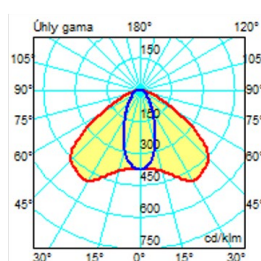

5640lm (pri 6500K)

Možnosť stmievania:

áno od 10 do 100%

Uhol svietenia:

od 10° do 120°

Skutoč. merný svetel. výkon:

až do 128lm/W

Príkion samotných LED diód:

## OPTIKA

uhol svietenia 12st.

uhol svietenia 90st.

uhol svietenia 52st.

uhol svietenia 42 na 112st.

Uvádzame základné štandardné uhly svietenia optík aké sa používajú pri výrobe tohto typu svietidla. Na objednávku vieme vyrobiť svietidlo aj s inou optikou a charakteristikou svietenia, vrátane kombinácie viacerých optík v jednom svietidle. Optimalizáciou uhla svietenia sa výrazne zvyšuje efektívnosť využitia svetla a znižujú sa náklady na osvetlenie.