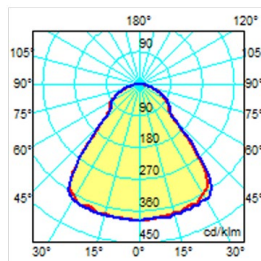

## OPTIKA

uhol svietenia 12st.

uhol svietenia 90st.

uhol svietenia 52st.

uhol svietenia 42 na 112st.

Uvádzame základné štandardné uhly svietenia optík aké sa používajú pri výrobe tohto typu svietidla. Na objednávku vieme vyrobiť svietidlo aj s inou optikou a charakteristikou svietenia, vrátane kombinácie viacerých optík v jednom svietidle. Optimalizáciou uhla svietenia sa výrazne zvyšuje efektívnosť využitia svetla a znižujú sa náklady na osvetlenie.