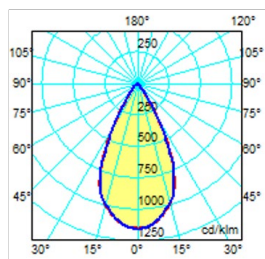

Možnosť stmievania:

áno od 10 do 100%

Uhol svietenia:

od 10° do 120°

Skutoč. merný svetel. výkon:

až do 128lm/W

Príkion samotných LED diód:

do 42W

Príkion celého LED kompletu

vrátane zdroja:

do 44W

Index podania farieb:

CRI 70-90

Bez škodlivých emisií IR a UV žiarenia.

* závisí od typu použitého napájacieho zdroja a spôsobu napájania

OPTIKA

uhol svietenia 12st.

uhol svietenia 90st.

uhol svietenia 52st.

uhol svietenia 42 na 112st.

Uvádzame základné štandardné uhly svietenia optík aké sa používajú pri výrobe tohto typu svietidla. Na objednávku vieme vyrobiť svietidlo aj s inou optikou a charakteristikou svietenia, vrátane kombinácie viacerých optík v jednom svietidle. Optimalizáciou uhla svietenia sa výrazne zvyšuje efektívnosť využitia svetla a znižujú sa náklady na osvetlenie.