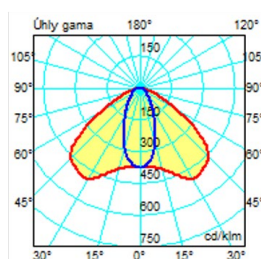

Možnosť stmievania:

áno od 10 do 100%

Uhol svietenia:

od 10° do 120°

Skutoč. merný svetel. výkon:

až do 128lm/W

Príkion samotných LED diód:

do 42W

Príkion celého LED kompletu

vrátane zdroja:

do 44W

Index podania farieb:

CRI 70-90

Bez škodlivých emisií IR a UV žiarenia.

* závisí od typu použitého napájacieho zdroja a spôsobu napájania

OPTIKA

uhol svietenia 12st.

uhol svietenia 90st.

uhol svietenia 52st.

uhol svietenia 42 na 112st.

Uvádzame základné štandardné uhly svietenia optík aké sa používajú pri výrobe tohto typu svietidla. Na objednávku vieme vyrobiť svietidlo aj s inou optikou a charakteristikou svietenia, vrátane kombinácie viacerých optík v jednom svietidle. Optimalizáciou uhla svietenia sa výrazne zvyšuje efektívnosť využitia svetla a znižujú sa náklady na osvetlenie.