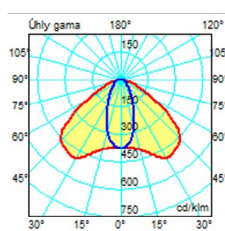

áno od 10 do 100%

Uhol svietenia:

od 8° do 155°

Skutoč. merný svetel. výkon:

až do 128lm/W

Príkion samotných LED diód:

do 23W

Príkion celého LED kompletu

OPTIKA

uhol svietenia 12st.

uhol svietenia 90st.

uhol svietenia 52st.

uhol svietenia 42 na 112st.

Uvádzame základné štandardné uhly svietenia optík aké sa používajú pri výrobe tohto typu svietidla. Na objednávku vieme vyrobiť svietidlo aj s inou optikou a charakteristikou svietenia, vrátane kombinácie viacerých optík v jednom svietidle. Optimalizáciou uhla svietenia sa výrazne zvyšuje efektívnosť využitia svetla a znižujú sa náklady na osvetlenie.