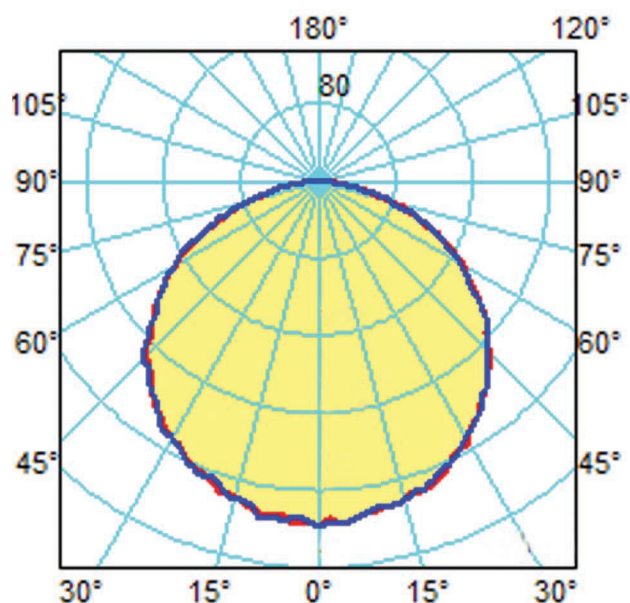

OPTIKA

Fotometrické údaje Vám vieme poskytnúť na vyžiadanie.

EKOLÓGIA A RECYKLÁCIA

Na výrobu našich LED svetidiel používame výhradne **ekologické** materiály.

Použité komponenty garantujú dlhú životnosť, čoho dôkazom je **5-ročná záruka**.

Vysoká svietivosť a nízky príkon je ekológiou v každom ušetrenom Wate.

Ako člen združenia Ekolamp garantujeme, že naše svetelné zdroje a svietidlá sú **recyklovateľné**.