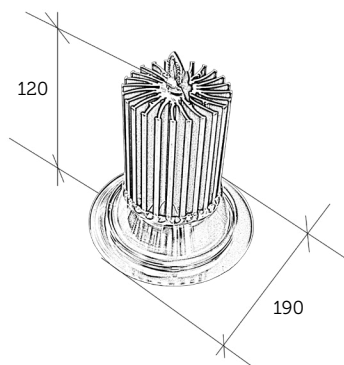

Napájanie:

Vstupné napätie:	90V - 264V, 50/60Hz
Zdroj:	vysoká účinnosť ok. 90%*
Možnosť stmievania:	DALI, 1~10 Vdc, PWM signál, CLO, (na vyžiadanie)

Možnosť doplniť o senzory pohybu, svetla a pod., a s tým súvisiace ovládanie a stmievanie.

Svetelné parametre:

Svetelný zdroj:	LED diódy COB NICHIA (made in Japan)
Počet LED diód:	1ks
Farebná teplota svetla:	3000K - 6500K
Svetelný tok:	4000lm (pri 4500K/CRI80)
Možnosť stmievania:	áno od 10 do 100%
Uhol svietenia:	120°
Skutoč. merný svetel. výkon:	až do 148lm/W
Príkon samotných LED diód:	do 25W
Príkon celého LED kompletu vrátane zdroja:	do 27W
Index podania farieb:	CRI 70-95

Bez škodlivých emisií IR a UV žiarenia.

možnosť vyhotovenia korpusov svietidla v rôznych farbách RAL

* závisí od typu použitého napájacieho zdroja a spôsobu napájania