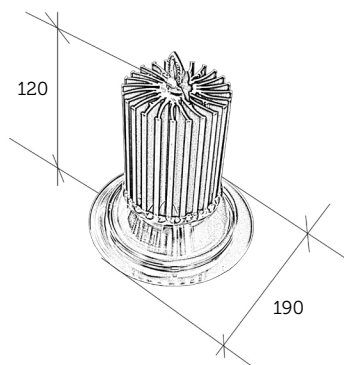

Napájanie:

Vstupné napätie:	90V - 264V, 50/60Hz
Zdroj:	vysoká účinnosť ok. 90%*
Možnosť stmievania:	DALI, 1~10 Vdc, PWM signál, CLO, (na vyžiadanie)

Možnosť doplniť o senzory pohybu, svetla a pod., a s tým súvisiace ovládanie a stmievanie.

Svetelné parametre:

Svetelný zdroj:	LED diódy COB NICHIA (made in Japan)
Počet LED diód:	1ks
Farebná teplota svetla:	3000K - 6500K
Svetelný tok:	6370lm (pri 4500K/CRI80)
Možnosť stmievania:	áno od 10 do 100%
Uhol svietenia:	120°
Skutoč. merný svetel. výkon:	až do 145lm/W
Príkon samotných LED diód:	do 41W
Príkon celého LED kompletu vrátane zdroja:	do 44W
Index podania farieb:	CRI 70-95

Bez škodlivých emisií IR a UV žiarenia.

možnosť vyhotovenia korpusov svietidla v rôznych farbách RAL

* závisí od typu použitého napájacieho zdroja a spôsobu napájania