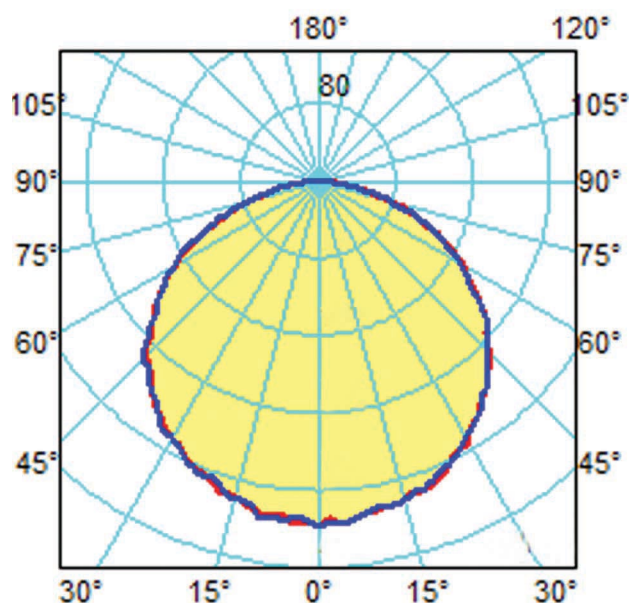

OPTIKA

Fotometrické údaje Vám vieme poskytnúť na vyžiadanie.

EKOLÓGIA A RECYKLÁCIA

Na výrobu našich LED svetidiel používame výhradne **ekologické** materiály.

Použité komponenty garantujú dlhú životnosť, čoho dôkazom je **5-ročná záruka**.

Vysoká svietivosť a nízky príkon je ekológiou v každom ušetrenom Wate.

Ako člen združenia Ekolamp garantujeme, že naše svetelné zdroje a svietidlá sú **recyklovateľné**.