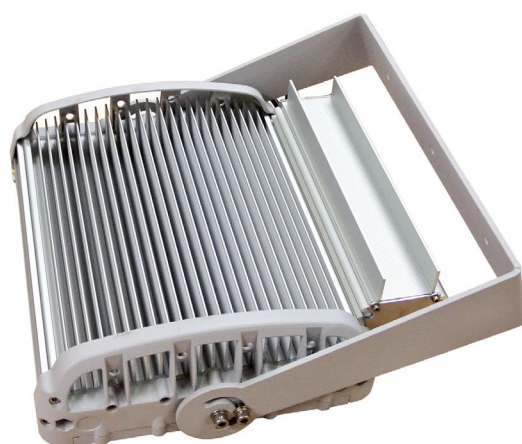

established
2003

warranty
5
years

custom
made

made in
Slovakia

NICHIA
LEDs

high
effectivity
lm/W

CE

eco

Spôsob montáže:

Za pomoci držiaka v hornej časti svietidla.

Konštrukčné údaje:

Rozmer:

pozri schému

Váha:

do 9,0kg

Materiál korpusu:

zliatina hliníka, plast, kalené sklo

Teplota okolia:

od -30°C do + 55°C

Stupeň ochrany krytia:

IP66 (zdroj IP67)

Umiestnenie zdroja:

vo vodotesnej komore, ktorá je priamou súčasťou svietidla

Záruka:

5 rokov (alebo 17,5 tisíc hodín svietenia)

Životnosť:

> 50.000 hodín (vzťahuje sa na LED diódy)