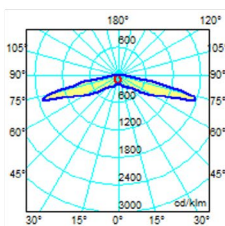

uhol svietenia 79 na 158st.

Uvádžeme základné štandardné uhly svietenia optík aké sa používajú pri výrobe tohto typu svietidla. Na objednávku vieme vyrobiť svietidlo aj s inou optikou a charakteristikou svietenia, vrátane kombinácie viacerých optík v jednom svietidle. Optimalizáciou uhla svietenia sa výrazne zvyšuje efektivita využitia svetla a znižujú sa náklady na osvetlenie.