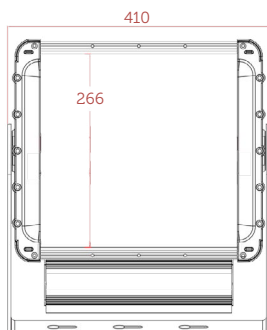

možnosť vyhotovenia korpusov svetidla v rôznych farbách RAL

Napájanie:

Vstupné napätie:

90V - 264V, 50/60Hz

Zdroj:

vysoká účinnosť ok. 90%*

Možnosť stmievania:

DALI, 1~10 Vdc, PWM signál
(na vyžiadanie)

Možnosť doplniť o senzory pohybu, svetla a pod., a s tým súvisiace ovládanie a stmievanie.

Svetelné parametre:

Svetelný zdroj:

LED diódy NICHIA (made in Japan)

Počet LED diód:

26ks

Farebná teplota svetla:

3000-6500K

Svetelný tok:

ok. 12220lm (pri 6500K)

Možnosť stmievania:

áno od 10 do 100%

Uhol svietenia:

od 8° do 155°

Skutoč. merný svetel. výkon:

až do 132lm/W

Príkion samotných LED diód:

do 86W

Príkion celého LED kompletu

vrátane zdroja:

do 92W

Index podania farieb:

CRI 70-90

Bez škodlivých emisií IR a UV žiarenia.

* závisí od typu použitého napájacieho zdroja a spôsobu napájania