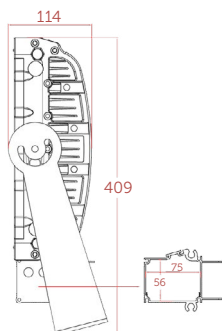

možnosť vyhotovenia korpusov svetidla v rôznych farbách RAL

Napájanie:

Vstupné napätie:

90V - 264V, 50/60Hz

Zdroj:

vysoká účinnosť ok. 90%*

Možnosť stmievania:

DALI, 1~10 Vdc, PWM signál
(na vyžiadanie)

Možnosť doplniť o senzory pohybu, svetla a pod., a s tým súvisiace ovládanie a stmievanie.

Svetelné parametre:

Svetelný zdroj:

LED diódy NICHIA (made in Japan)

Počet LED diód:

26ks

Farebná teplota svetla:

3000-6500K

Svetelný tok:

ok. 12220lm (pri 6500K)

Možnosť stmievania:

áno od 10 do 100%

Uhol svietenia:

od 8° do 155°

Skutoč. merný svetel. výkon:

až do 132lm/W

Príkion samotných LED diód:

do 86W

Príkion celého LED kompletu

vrátane zdroja:

do 92W

Index podania farieb:

CRI 70-90

Bez škodlivých emisií IR a UV žiarenia.

* závisí od typu použitého napájacieho zdroja a spôsobu napájania