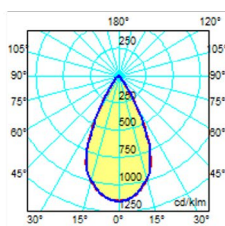

uhol svietenia 52st.