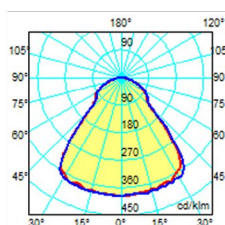

uhol svietenia 90st.