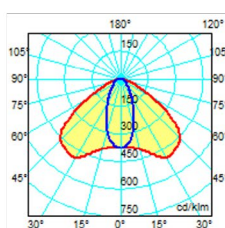

Možnosť stmievania:

áno od 10 do 100%

Uhol svietenia:

od 8° do 155°

Skutoč. merný svetel. výkon:

až do 132lm/W

Príkion samotných LED diód:

do 86W

uhol svietenia 52st.

uhol svietenia 90st.

uhol svietenia 42 na 112st.

uhol svietenia 79 na 158st.

Uvádžeme základné štandardné uhly svietenia optík aké sa používajú pri výrobe tohto typu svietidla. Na objednávku vieme vyrobiť svietidlo aj s inou optikou a charakteristikou svietenia, vrátane kombinácie viacerých optík v jednom svietidle. Optimalizáciou uhla svietenia sa výrazne zvyšuje efektivita využitia svetla a znižujú sa náklady na osvetlenie.