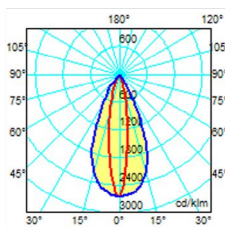

uhol svietenia 30st.