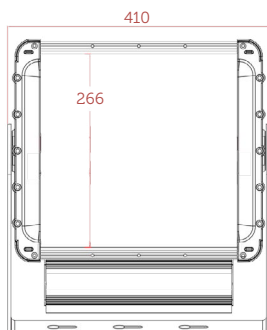

možnosť vyhotovenia korpusov svetidla v rôznych farbách RAL

Napájanie:

Vstupné napätie:

90V - 264V, 50/60Hz

Zdroj:

vysoká účinnosť ok. 90%*

Možnosť stmievania:

DALI, 1~10 Vdc, PWM signál, CLO (na vyžiadanie)

Možnosť doplniť o senzory pohybu, svetla a pod., a s tým súvisiace ovládanie a stmievanie.

Svetelné parametre:

Svetelný zdroj:

LED diódy COB NICHIA (made in Japan)

Počet LED diód:

4ks

Farebná teplota svetla:

3500-6500K

Svetelný tok:

13480lm (pri 4500K/CRI80)

Možnosť stmievania:

áno od 0 do 100%

Uhol svietenia:

od 120°

Skutoč. merný svetel. výkon:

až do 149lm/W

Príkion samotných LED diód:

do 80W

Príkion celého LED kompletu vrátane zdroja:

do 88W

Index podania farieb:

CRI 80-90

Bez škodlivých emisií IR a UV žiarenia.

* závisí od typu použitého napájacieho zdroja a spôsobu napájania