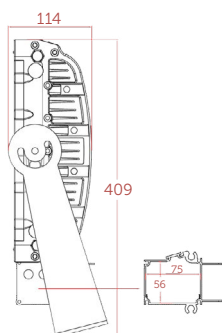

možnosť vyhotovenia korpusov svetidla v rôznych farbách RAL

Napájanie:

Vstupné napätie:

90V - 264V, 50/60Hz

Zdroj:

vysoká účinnosť ok. 90%*

Možnosť stmievania:

DALI, 1~10 Vdc, PWM signál, CLO (na vyžiadanie)

Možnosť doplniť o senzory pohybu, svetla a pod., a s tým súvisiace ovládanie a stmievanie.

Svetelné parametre:

Svetelný zdroj:

LED diódy COB NICHIA (made in Japan)

Počet LED diód:

4ks

Farebná teplota svetla:

3500-6500K

Svetelný tok:

13480lm (pri 4500K/CRI80)

Možnosť stmievania:

áno od 0 do 100%

Uhol svietenia:

od 120°

Skutoč. merný svetel. výkon:

až do 149lm/W

Príkion samotných LED diód:

do 80W

Príkion celého LED kompletu vrátane zdroja:

do 88W

Index podania farieb:

CRI 80-90

Bez škodlivých emisií IR a UV žiarenia.

* závisí od typu použitého napájacieho zdroja a spôsobu napájania