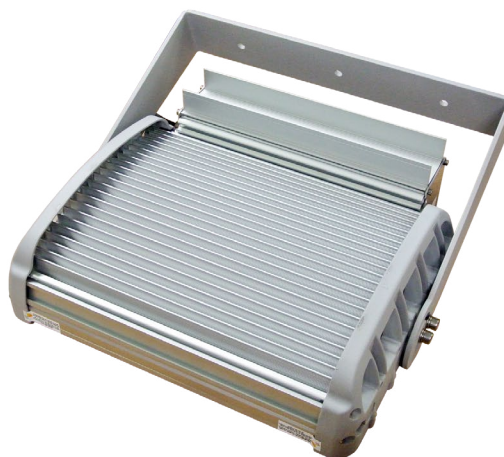

established
2003

warranty
5
years

custom
made

made in
Slovakia

NICHIA
LEDs

high
effectivity
lm/W

CE

eco

Spôsob montáže:

Za pomoci držiaka v hornej časti svietidla.

Konštrukčné údaje:

Rozmer:	pozri schému
Váha:	do 11,0kg
Materiál korpusu:	zliatina hliníka, plast, kalené sklo
Teplota okolia:	od -30°C do + 55°C
Stupeň ochrany krytia:	IP66 (zdroj IP67)

Záruka:	5 rokov (alebo 17,5 tisíc hodín svietenia)
Životnosť:	> 50.000 hodín (vzťahuje sa na LED diódy)

Nominálna efektivita lm/W:	až do 203lm/W
Vymeniteľný svetelný zdroj:	áno