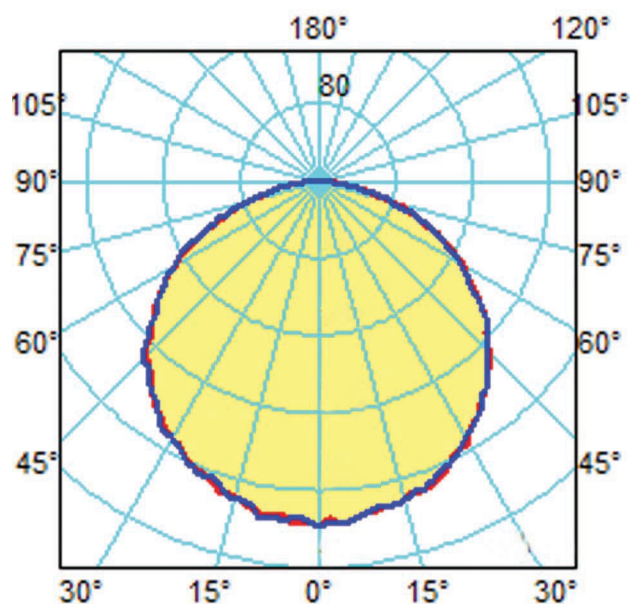

OPTIKA

uhol svietenia 120st.

Fotometrické údaje Vám vieme poskytnúť na vyžiadanie.

EKOLÓGIA A RECYKLÁCIA

Na výrobu našich LED svetidiel používame výhradne **ekologické** materiály.

Použitie komponenty garantujú dlhú životnosť, čoho dôkazom je **5-ročná záruka**.

Vysoká svietivosť a nízky príkon je ekológiou v každom ušetrenom Wate.

Ako člen združenia Ekolamp garantujeme, že naše svetelné zdroje a svetidlá sú **recyklovateľné**.